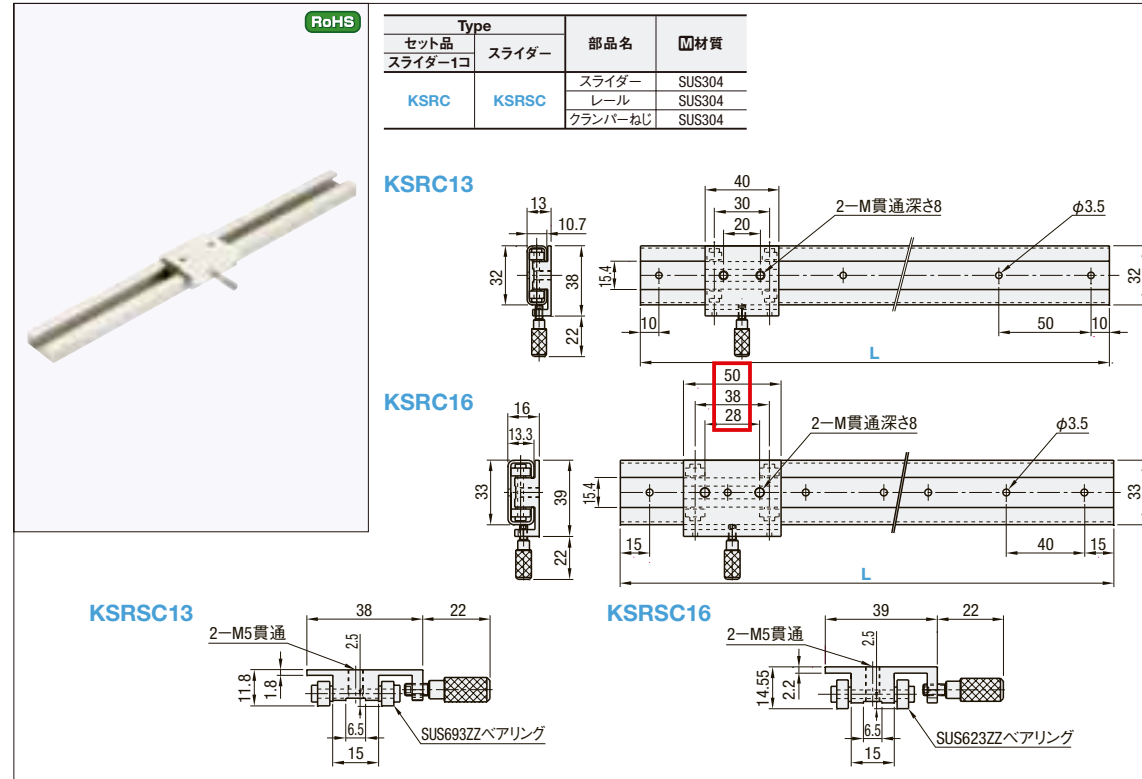

P1-594<図面>

KSRC16寸法数値の修正

RoHS

| Type    |       | 部品名     | 材質     |
|---------|-------|---------|--------|
| セット品    | スライダー |         |        |
| スライダー1コ |       | スライダー   | SUS304 |
|         |       | レール     | SUS304 |
|         |       | クランパーねじ | SUS304 |