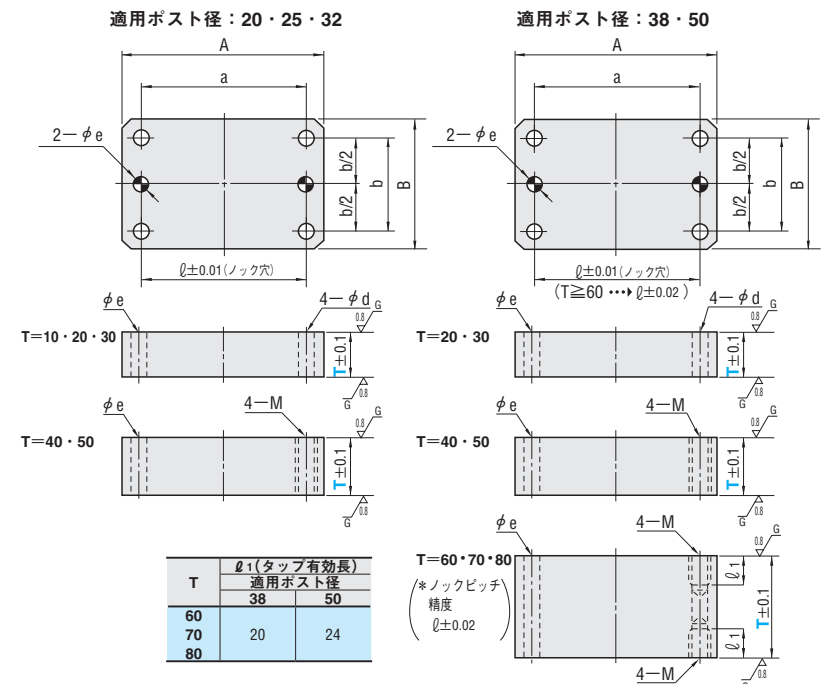

SPACERS FOR GUIDE POST SET—STEEL TYPE—  
ホルダーガイドポスト用スペーサ  
—スチールタイプ—

RoHS

ガイドプッシュ用スペーサ

MGSPS (ロック穴付)

☑板厚平行度：100mmに対し0.02以下

☑材質 SS400

RoHS

ガイドホルダ用スペーサ

MGLPS (ロック穴付)

☑板厚平行度：100mmに対し0.02以下

☑材質 SS400

適用 ポスト 径	A	B	a	b	d	M	F		eh7	T				
							MGSPS	*φ ± 0.01 (*T60・70・80 はφ ± 0.02 になります。)		10	20	30	40	
20	74	44	56	30	6.6	6	28	56	6	+0.012 0	10	20	30	40
25	84	48	66	30	9	8	34	66	8	+0.015 0	10	20	30	40
32	100	58	76	36	11	10	42	76	8		10	20	30	40
38	130	75	100	44	11	10	52	100	10		20	30	40	50
50	155	90	125	60	14	12	62	125	10		20	30	40	50

型式		T	
Type	適用ポスト径	T	
プッシュ用	MGSPS	20	10 20 30 40
	MGLPS	25	10 20 30 40 50
		32	10 20 30 40 50
ホルダ用	MGLPS	38	20 30 40 50 60 70 80
		50	20 30 40 50 60 70 80

Price 価格

■数量スライド価格 (1円未満切り捨て) P.37

数量	1~9	10~19	20~29	30~50	表示数量超えは
値引率	基準単価	5%	10%	15%	価格・出荷日お見積り