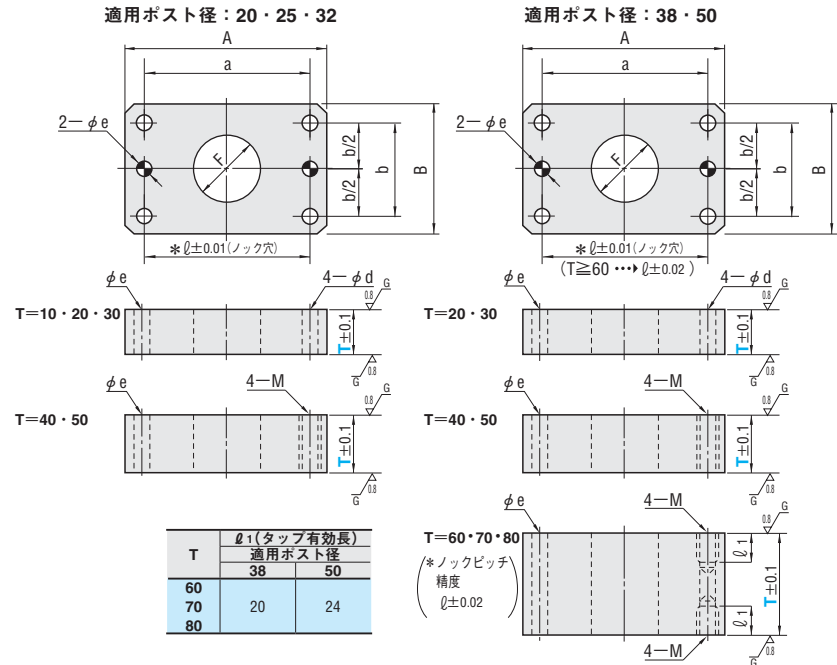

SPACERS FOR GUIDE POST SET—STEEL TYPE—  
ホルダーガイドポスト用スペーサ  
—スチールタイプ—

RoHS

ガイドプッシュ用スペーサ

MGSPS (ロック穴付)

☑板厚平行度：100mmに対し0.02以下

☑材質 SS400

RoHS

ガイドホルダ用スペーサ

MGLPS (ロック穴付)

☑板厚平行度：100mmに対し0.02以下

☑材質 SS400

適用 ポスト 径	A	B	a	b	d	M	F		eh7	T				
							MGSPS	*φ ± 0.01 (*T60・70・80 はφ ± 0.02 になります。)		10	20	30	40	
20	74	44	56	30	6.6	6	28	56	6	+0.012 0	10	20	30	40
25	84	48	66	30	9	8	34	66	8	+0.015 0	10	20	30	40
32	100	58	76	36	11	10	42	76	8		10	20	30	40
38	130	75	100	44	11	10	52	100	10		20	30	40	50
50	155	90	125	60	14	12	62	125	10		20	30	40	50

型式		T	
Type	適用ポスト径	T	
プッシュ用	MGSPS	20	10 20 30 40
	MGLPS	25	10 20 30 40 50
		32	10 20 30 40 50
ホルダ用	MGLPS	38	20 30 40 50 60 70 80
		50	20 30 40 50 60 70 80

Price 価格

■数量スライド価格 (1円未満切り捨て) P.37

数量	1~9	10~19	20~29	30~50	表示数量超えは
値引率	基準単価	5%	10%	15%	価格・出荷日お見積り