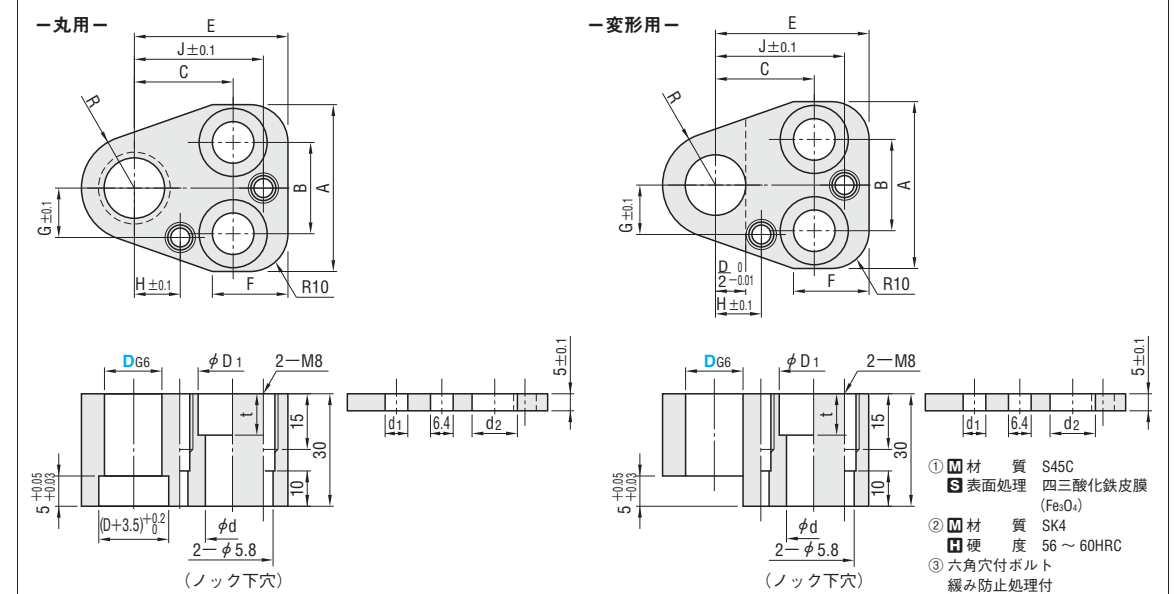

型式		D	D_{G6}	A	B	C	E	F	G	H	J	R	D₁	d	t	d₂	d₁		付属品							
Type	Type																	BPC	BDC	③④⑤						
丸用	変形用	10	+0.014 +0.005	37	20	21	35	20	10	9	29	9.5	14	9	10	10	6.2	7.4	9.4	③ M8-40 ④ MSTM6-30 ⑤ MSW8						
CP-AP CP-AD (①②③④⑤)	CP-FP CP-FD (①②③④⑤)	13	+0.017 +0.006	43	26	23	38		13	11	32	12						14	11	12	12	11.6	13.6	③ M10-40 ④ MSTM6-30 ⑤ MSW8		
CPAR (①③④⑤)	CPFR (①③④⑤)	20	+0.020 +0.007	48	28	27	42		16	14	36	17						17	11	12	12	17.6	21.6	③ M12-40 ④ MSTM6-30 ⑤ MSW8		
CPAR (①③④⑤)	CPFR (①③④⑤)	25		50			46		18	17	39	19.5											27.6	37.0	③ M12-40 ④ MSTM6-30 ⑤ MSW8	
BPC BDC (②)	BPC BDC (②)	32		54	30	33	48		21	20	42	23														
BPC BDC (②)	BPC BDC (②)	38	+0.025 +0.009	58			52		23	23	46	26						19	13	14	14					
CP-AN (①)	CP-FN (①)	45		64	34	38	56		26	27	50	29.5														

Order 注文例 型式 CP-AP 25

Delivery 出荷日 3 日目発送
ストックT 400円/1本
ストックA 200円/1本 P.38
①同一サイズ3本以上は一律540円 (ストックTは除く)

Price 価格 数量スライド価格 (①1円未満切り捨て) P.37
数量 1~9セット 10~29セット 30~49セット 50~100セット 表示数量超えは
値引率 基準単価 5% 10% 15% 価格・出荷日お見積り

D	丸用				変形用			丸・変形共通
	CP-AN ①	CPAR ①③④⑤	CP-AP CP-AD ①②③④⑤	CP-FN ①	CPFR ①③④⑤	CP-FP CP-FD ①②③④⑤	BPC BDC ②	
10	850	930	1,450	990	1,060	1,590	500	
13	920	1,000	1,520	1,040	1,120	1,640	500	
16	980	1,060	1,590	1,110	1,190	1,720	500	
20	1,040	1,120	1,720	1,170	1,250	1,840	580	
25	1,170	1,250	1,840	1,300	1,380	1,980	580	
32	1,340	1,440	2,110	1,460	1,570	2,230	660	
38	1,600	1,690	2,370	1,720	1,810	2,490	660	
45	1,840	1,950	2,750	1,980	2,070	2,890	810