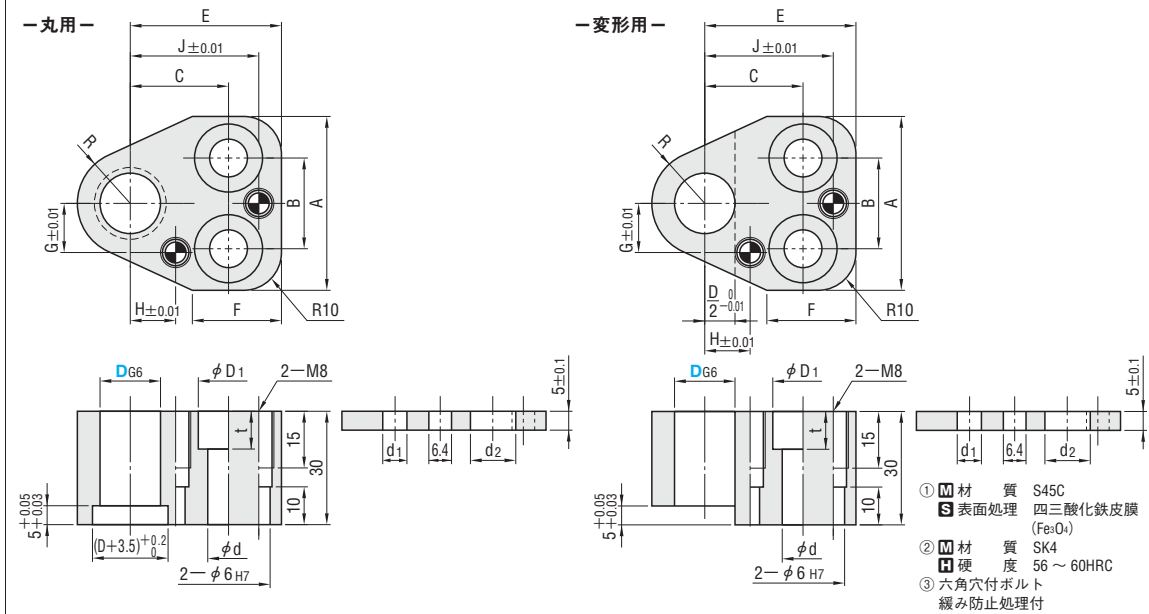

パンチ
セット納入
対応品

パンチをリテーナにセットして納入します。(+100円)詳細 P.657

丸パンチ・丸ボタンダイ用					変形パンチ・変形ボタンダイ用				
丸用	リテーナ No.	型式	構成部品						
			①	②	③	④	⑤		
パンチ用	DA1	DP-AP	○	○	○	○	○		
	DA2	DPAR	○	○	○	○	○		
	—	BPC	○	○	○	○	○		
ボタンダイ用	—	DP-AD	○	○	○	○	○		
	—	BDC	○	○	○	○	○		
本体のみ	DA3	DP-AN	○						

型式		D	D _{G6}	A	B	C	E	F	G	H	J	R	D ₁	d	t	d ₂	d ₁		付属品							
Type	Type																	BPC	BDC	③④⑤						
丸用	変形用	10	+0.014 +0.005	37	20	21	35	20	10	9	29	9.5	14	9	10	10	6.2	7.4	9.4	③ M8-40 ④ MSTM6-30 ⑤ MSW8						
DP-AP DP-AD (①②③④⑤)	DP-FP DP-FD (①②③④⑤)	13	+0.017 +0.006	43	26	23	38		13	11	32	12						14	11	12	12	11.6	13.6	③ M10-40 ④ MSTM6-30 ⑤ MSW8		
DPAR (①③④⑤)	DPFR (①③④⑤)	20	+0.020 +0.007	48	28	27	42		16	14	36	17						17	11	12	12	17.6	21.6	③ M12-40 ④ MSTM6-30 ⑤ MSW8		
BPC BDC (②)	BPC BDC (②)	25		50			46		18	17	39	19.5											27.6	37.0	③ M12-40 ④ MSTM6-30 ⑤ MSW8	
BPC BDC (②)	BPC BDC (②)	32		54	30	33	48		21	20	42	23														
BPC BDC (②)	BPC BDC (②)	38	+0.025 +0.009	58			52		23	23	46	26						19	13	14	14					
DP-AN (①)	DP-FN (①)	45		64	34	38	56		26	27	50	29.5														