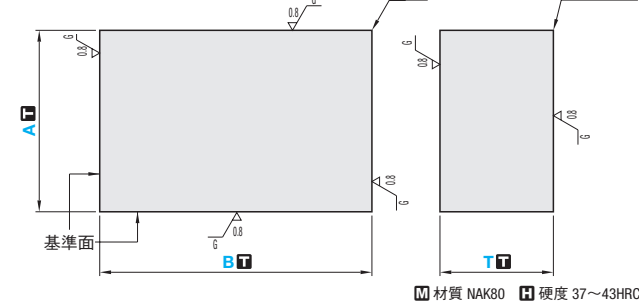

型式		指定0.01mm単位			C 選択				
Type	公差レンジ	A・B 公差	T 公差	A		B	T		
NAK80	HP (5μm) MP (10μm)	1G	6G	1G	6G	10.00~100.00	10.00~100.00 (A≦B)	10.00~100.00 (A≦20.00のとき T≦50.00)	0
		2G	7G	2G	7G				0.1
		3G	8G	3G	8G				0.5
		4G	9G	4G	9G				1.0
		5G	5G	5G	5G				2.0

■A・B・T寸共通 公差表

公差レンジ	公差記号	1G	2G	3G	4G	5G	6G	7G	8G	9G
HP: 5μm	公差	+0.015 +0.01	+0.01 +0.005	+0.005 0	+0.0025 -0.0025	0 -0.005	-0.005 -0.01	-0.01 -0.015	-0.015 -0.02	-0.02 -0.025
MP: 10μm	公差	+0.02 +0.01	+0.015 +0.005	+0.01 0	+0.005 -0.005	0 -0.01	-0.005 -0.015	-0.01 -0.02	-0.015 -0.025	-0.02 -0.03

Order
注文例

型式				A	B	T	C
Type	公差レンジ	A・B 公差	T 公差				
NAK80	HP	1G	4G	100.00	100.00	50.00	0.5

■上記注文例の場合の寸法公差

A	公差レンジ HP	B	公差レンジ HP	T	公差レンジ HP	C
100.00	1G +0.015 +0.01	100.00	1G +0.015 +0.01	50.00	4G +0.0025 -0.0025	0.5

Delivery
出荷日

3 日目発送

Price
価格

■数量スライド価格 (●1円未満切り捨て) P.47

数量	1~4	5~9	10~19	表示数量超えは
値引率	基準単価	5%	10%	価格・出荷日お見積り

公差レンジ	価格係数
HP	表中価格×1.0
MP	表中価格×0.9

(公差レンジ MP: 表中価格×0.9) 基準単価算出例

NAK80MP 1G 4G-20.00-20.00-20.00-0.5

7,800円 × 0.9 = 7,020円 → @7,020円 (1円単位切り捨て)
(表中価格) (価格係数)

■フリーサイズタイプ ¥ 基準単価