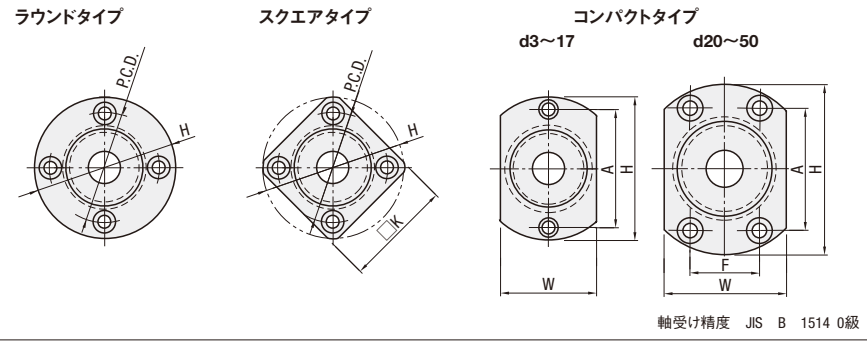

ベアリングホルダセット

—ダブル 止め輪なし L寸指定タイプ—

類似寸法は加工部品Cナビ <http://cp.misumi.jp/10-013/>

CADデータフォルダ名: 14_Bearings_with_Holder

Type			M材質	S表面処理
ラウンドタイプ	スクエアタイプ	コンパクトタイプ	ベアリング	ホルダ
BGFRCB	BGFSCB	BGFCCB	S45C	四酸化鉄皮膜
BGFRC	BGFSC	BGFCC		無電解ニッケルメッキ
BAFRC	BAFSC	BAFCC		
SBAFRC	SBGFSC	SBAFCC	A2017	白アルマイト処理
SBGFRC	SBGFSC	SBGFCC	ステンレス	SUS304

*ゴムシールベアリング (VV・DD) は全てスチールです。

軸受け精度 JIS B 1514 0級

Type	ベアリング品番	シール	L 指定1mm単位	d	DH7	許公差	B	H	W	T	dh	D1g7	許公差	P.C.D.	K	A	F	d1	d2	H1			
(ラウンドタイプ)	623	ZZ 両シールド	20~40	3	10	+0.015	4	33	16	7	7	14	-0.006	24	27	24		6.5	3.5	3.1			
	624			4	13		5	35	18		9	17	-0.024	26	28	26							
	605			5	14	+0.018	5	36	20		10	18		26	30	26							
	625			6	16	0	5	38	22		12	20	-0.007	28	31	28				8	4.5	4.1	
	606			7	17		6	39	23		13	21	-0.028	29	32	29							
	626			8	19	+0.021	6	41	25		15	24		31	34	31							
	678			9	12	+0.018	3.5	34	18		10	16	-0.007	25	27	25				6.5	3.5	3.1	
	698			10	19	0	6	41	25		15	24	-0.028	31	34	31							
	608			11	22	+0.021	7	45	29		18	27		35	36	35							
	628			12	24		8	47	32		20	30	-0.028	37	37	37							
	6700			13	15	+0.018	4	37	22		12	19		27	30	27							
	6800			14	19	0	5	41	25		15	24		31	34	31							
6900	15	22	+0.021	6	45	29		19	27		35	36	35										
6000	16	26	0	8	50	34		22	32	-0.009	40	39	40										
6200	17	30		9	54	38		24	36	-0.034	44	42	44										
6701	18	18	+0.018	4	40	25		15	23		30	31	30										
BGFRCB	19	21	+0.021	5	44	29		17	26	-0.007	34	35	34										
BGFRC	20	24	0	6	48	31		21	30	-0.028	38	38	38										
BAFRC	21	28		8	52	36		24	34	-0.009	42	40	42										
SBAFRC	22	32	+0.025	10	56	40		26	38	-0.034	46	43	46										
SBGFRC	23	32		10	56	40		26	38	-0.034	46	43	46										
(スクエアタイプ)	6702	ZZ 両シールド	25~60	21	24	+0.021	4	44	29	10	18	26	-0.007	34	35	34							
	6802			24	0	5	47	32		20	30	-0.028	37	37	37								
	6902			28	0	7	57	37		25	35		45	45	45								
	6002			32	+0.025	9	60	40		28	38		48	46	48					9.5	5.5	5.1	
	BGFSCB			35	0	11	64	44		29	42		52	49	52								
	BGFSC			36	+0.021	5	50	34		22	32		40	39	40								
	SBGFSC			37	0	7	60	38		27	36		48	46	48								
	6803			38		8	64	44		29	42		52	49	52								
	6903			39		9	68	48		31	42	-0.009	54	50	54								
	6003			40		10	72	50		34	48	-0.034	60	54	60								
	6203			41		12	72	50		36	50		64	59	64								
	BGFCCB			42		14	81	58		40	54	-0.018	68	62	68								
6704	43		15	84	64		45	60	-0.040	78	72	78											
BGFCC	44		16	88	68		48	64		84	76	84											
6804	45		17	92	72		52	72		92	84	92											
BAFCC	46		18	96	76		55	76		96	88	96											
SBFCC	47		19	104	84		60	84		104	96	104											
(コンパクトタイプ)	6004	ZZ 両シールド	50~120	42	0	+0.025	12	77	54	11	36	50		64	59	56	32						
	6204			44		14	81	58		40	54	-0.018	68	62	59	34							
	6805			45		15	84	64		45	60	-0.040	78	72	68	39							
	6905			46		16	88	68		48	64		84	76	84								
	6005			47		17	92	72		52	72		92	84	92								
	6205			48		18	96	76		55	76		96	88	96								
	6806			49		19	104	84		60	84		104	96	104								
	6906			50		20	108	88		64	88		108	100	108								
	6006			51		21	112	92		68	92		112	104	112								
	6206			52		22	116	96		72	96		116	108	116								
	6007			53		23	120	100		76	100		120	112	120								
	6207			54		24	124	104		80	104		124	116	124								
6008	55		25	128	108		84	108		128	120	128											
6208	56		26	132	112		88	112		132	124	132											
6010	57		27	136	116		92	116		136	128	136											
6210	58		28	140	120		96	120		140	132	140											

適用サイズは価格表でご確認ください。 *VV(非接触ゴムシール)は67番台・623番・624番・605番・606番は選択できません。

Order 注文例

型式 -

Type

BGFCC 6200 DD - 30

BAFRC 628 ZZ - 38

Price 価格

数量スライド価格 (1円未満切り捨て) P.89

数量	1~9	10~14	15~19	20~24	25~50	51以上	
値引率	標準単価	5%	10%	15%	20%	出荷日・価格	
出荷日	通常					+5日	共にお見積

Delivery 出荷日 **3** 日目発送

ストーク A 200円/1本 P90

同一サイズ3本以上は一律540円

大口 +5 日日出荷 数量 25~50

ストーク対応なし