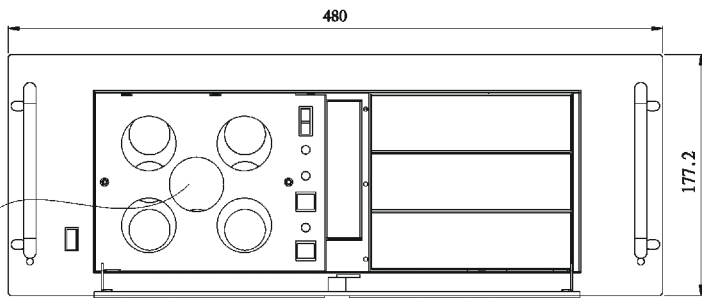

PCBC-U4004MB/BP

Dimensions
uit : mm

9cm Blower fan
(Option part)
付属していません

Slide-in 5.25" device tray
Expose: Hidden
5.25" x 3 3.5"*1
3.5" x 1 3.5"*1(Opt.)

Removable 12cm ball bearing fan