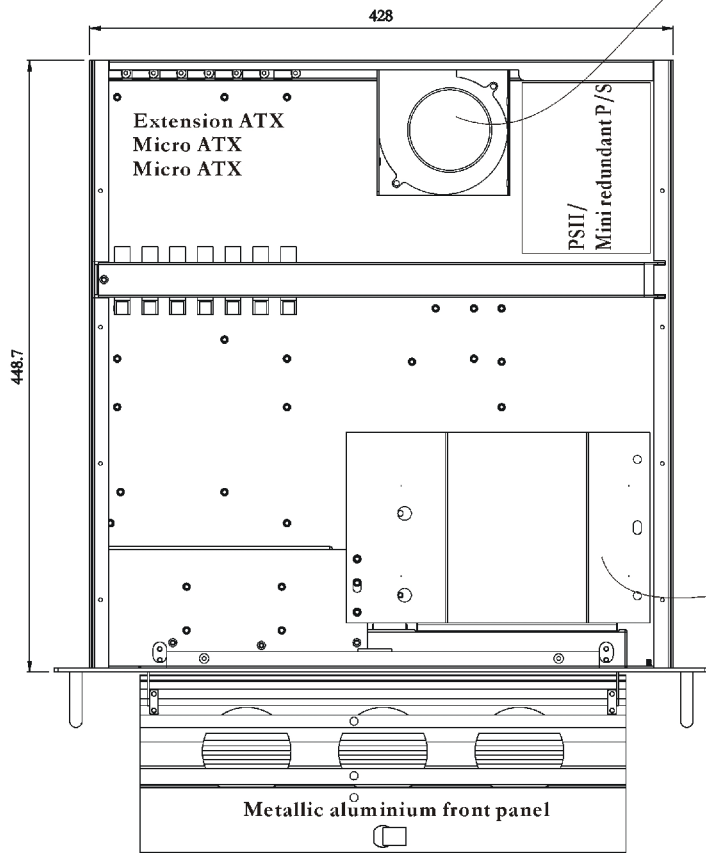

PCBC-U4004MB/BP

Dimensions
uit : mm

9cm Blower fan
(Option part)
付属していません

Slide-in 5.25" device tray
Expose: Hidden
5.25" x 3 3.5"*1
3.5" x 1 3.5"*1(Opt.)

Removable 12cm ball bearing fan