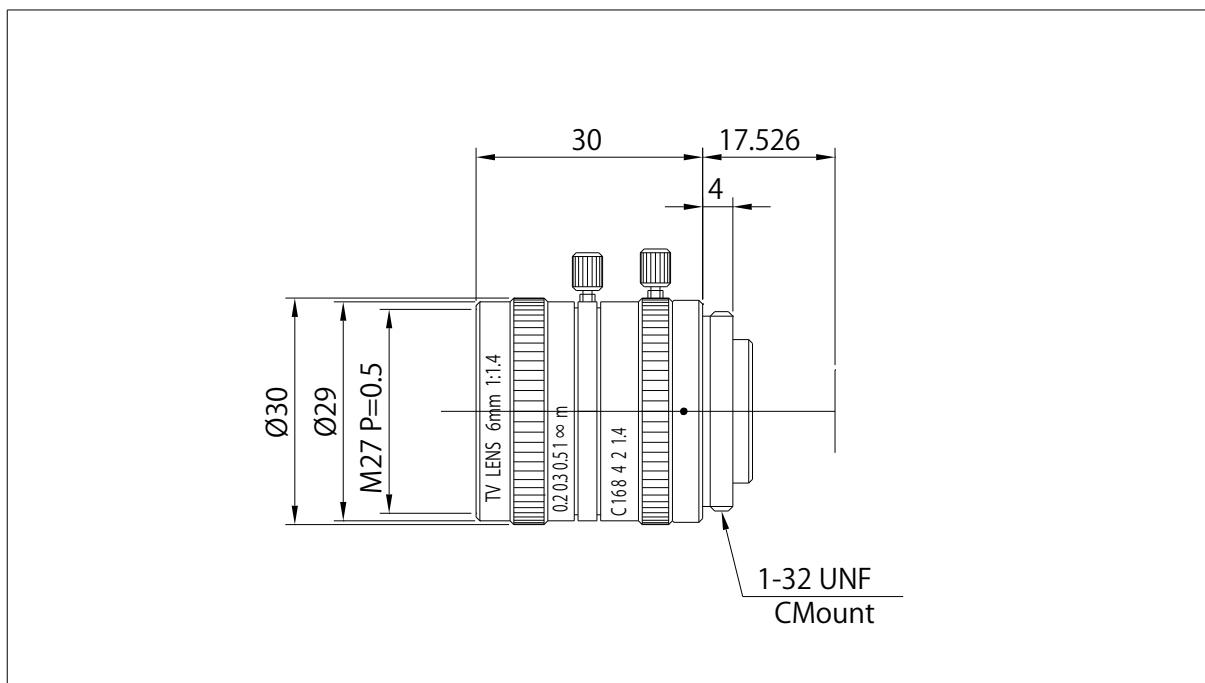

MV0614

MODEL	6mm1.4	
最大適合CCD	1/2"	
焦点距離	6mm	
Fナンバー	F:1.4~Close	
画角 (V × H)	42.3° × 54.6°	
最至近撮影距離	0.2m	
バックフォーカス	11.28mm	
マウント	Cマウント	
フィルターネジ径	M27mm P=0.5	
外形寸法および質量	φ30mm × 30mm 60g	
光学ディストーション	1/3"	-3.9%
	1/2"	-5.7%
	—	—
TVディストーション	1/3"	-1.2%
	1/2"	-1.6%
	—	—