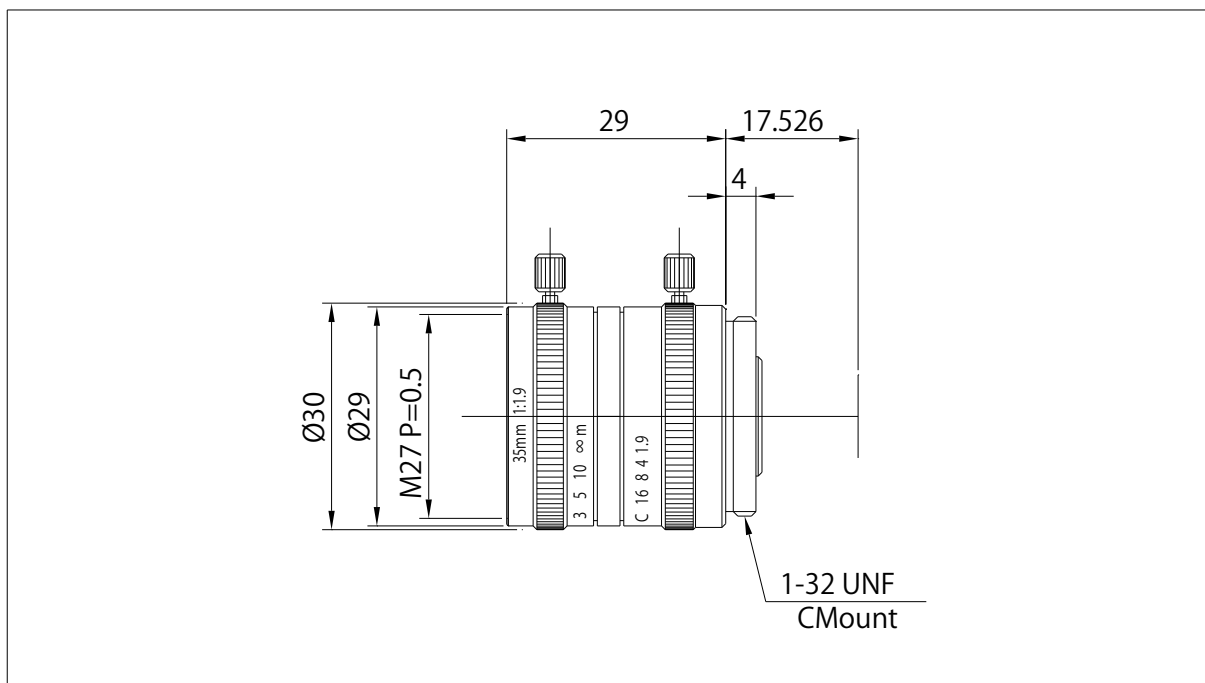

# MV3519

MODEL	35mm1.9	
最大適合CCD	2/3"	
焦点距離	35mm	
Fナンバー	F:1.9~Close	
画角 (V × H)	10.8° × 14.4°	
最至近撮影距離	0.5m	
バックフォーカス	12.37mm	
マウント	Cマウント	
フィルターネジ径	M27mm P=0.5	
外形寸法および質量	$\varnothing 30\text{mm} \times 29\text{mm}$ 50g	
光学ディストーション	1/3"	0.1%
	1/2"	0.2%
	2/3"	0.3%
TVディストーション	1/3"	0.04%
	1/2"	0.06%
	2/3"	0.08%