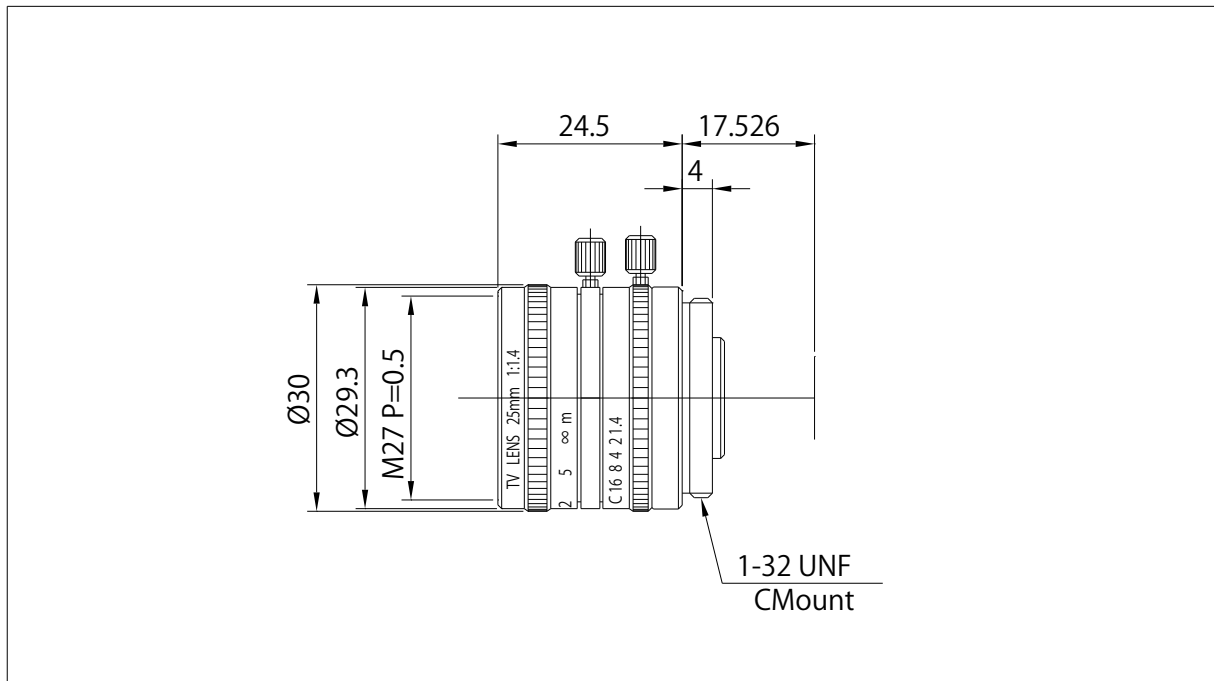

MV2514

MODEL	25mm1.4	
最大適合CCD	1"	
焦点距離	25mm	
Fナンバー	F:1.4~Close	
画角 (V × H)	21.6° × 28.5°	
最至近撮影距離	0.5m	
バックフォーカス	11.94mm	
マウント	Cマウント	
フィルターネジ径	M27mm P=0.5	
外形寸法および質量	$\varnothing 30\text{mm} \times 24.5\text{mm}$ 40 g	
光学ディストーション	1/3"	-0.4%
	1/2"	-0.8%
	2/3"	-1.7%
	1"	-5.2%
TVディストーション	1/3"	-0.1%
	1/2"	-0.3%
	2/3"	-0.6%
	1"	-2.1%