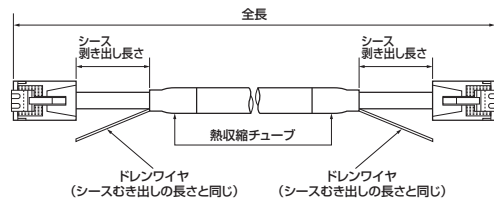

- 全長が1mごとに指定できます。
- シース部にラミネートシースを施したので外圧に強く、耐久性に優れています。
- アースGND用の「ドレンワイヤ」がラップシースむき出し長と同じのため、作業性が優れています。
- 耐候性があり、紫外線を受けても影響がありません。

耐水

CAT5E

1000
BASE-T屋外
配線Delivery
納期

出荷日

1~10個	2日目
11個~	都度見積

非在庫品

Order
注文例

コネクタタイプ

全長(m)

シースむき出しの長さ

NWOUT-888SA

20

0.2

シリーズ名	全長(m)	シースむき出し長さ(m)	基本単価	ケーブル単価/m
NWOUT-888SA	15~100 1m毎に 指定可能	0.2~5 0.1m毎に 指定可能	¥1,570	¥210

外形図

○ストレート結線

CN1	CN2
1	白/橙
2	2 橙
3	3 白/緑
4	4 青
5	5 白/青
6	6 緑
7	7 白/茶
8	8 茶

公差

最長	最短
全長の110%	全長と同じ

構造図

仕様

規格	IEEE802.3/u/ab(1000BASE-Tまで対応)	
カテゴリ	CAT5E	
コネクタ	RJ45	
ケーブル	導体	単線
	外径	8.5mm
	導体サイズ	0.5mm ²
	ケーブル型式	NWTKLAN5ELAP
	ドレンワイヤ	φ0.5スズメッキ軟銅線
シース材質	ラミネートシース	
最小曲げ半径	ケーブル直径×5倍	
使用温度範囲	-10~+60℃	
重量	700g/m(コネクタ部除く)	
結線タイプ	ストレート	

※UTP(シールド無ケーブル)

敷設例