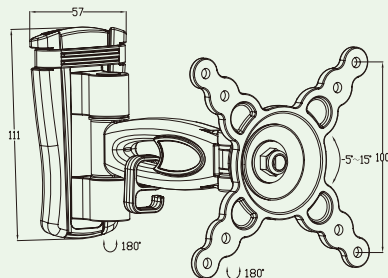

省スペース固定/可動(壁面)

ココが特長

格安、省スペース、
左右可動壁面固定アーム!

- 壁面・アルミフレーム(30mm・40mm角)取付に対応
- 省スペース、折畳み可能
- 水準器付き
- VESA規格対応(75×75、100×100)

無料
貸出
A023Delivery
納期

出荷日

1~5台	翌日(当日)
6台以上	都度見積

在庫品

型式	可動		設置 タイプ	対応モニタサイズ	耐荷重 (kg)	重量 (kg)	対応VESA規格	価格	
	左右	上下							
DPAM-C2-FW10S	左右180°	上下-5~15°	壁面	10~24インチ	15	0.68	75×75mm 100×100mm	1~29台	
DPAM-C2-FW11S	-							¥3,500	
DPAM-C2-FW10S-6	左右180°		アルミ フレーム HFS6					0.5	¥2,800
DPAM-C2-FW11S-6	-		アルミ フレーム HFS6					1	¥5,300
DPAM-C2-FW10S-8	左右180°		アルミ フレーム HFS8					0.85	¥4,600
DPAM-C2-FW11S-8	-	アルミ フレーム HFS8	1.13	¥5,400					
								¥4,700	

外形寸法図

(単位: mm)

取付

壁に固定して下さい。

アームを上から差し込んで下さい。

アルミフレーム取付

レールは縦付けの場合

レールは横付けの場合