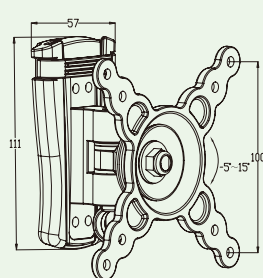

省スペース固定/可動(壁面)

ココが特長

格安、省スペース、
左右可動壁面固定アーム!

- 壁面・アルミフレーム(30mm・40mm角)取付に対応
- 省スペース、折畳み可能
- 水準器付き
- VESA規格対応(75×75、100×100)

無料
貸出
A023Delivery
納期

出荷日

1~5台	翌日(当日)
6台以上	都度見積

在庫品

型式	可動		設置 タイプ	対応モニタサイズ	耐荷重 (kg)	重量 (kg)	対応VESA規格	価格	
	左右	上下							
DPAM-C2-FW10S	左右180°	上下-5~15°	壁面	10~24インチ	15	0.68	75×75mm 100×100mm	1~29台	
DPAM-C2-FW11S	-							¥3,500	
DPAM-C2-FW10S-6	左右180°		アルミ フレーム HFS6					0.5	¥2,800
DPAM-C2-FW11S-6	-		アルミ フレーム HFS6					1	¥5,300
DPAM-C2-FW10S-8	左右180°		アルミ フレーム HFS8					0.85	¥4,600
DPAM-C2-FW11S-8	-	アルミ フレーム HFS8	1.13	¥5,400					
								¥4,700	

外形寸法図

(単位: mm)

取付

壁に固定して下さい。

アームを上から差し込んで下さい。

アルミフレーム取付

レールは縦付けの場合

レールは横付けの場合