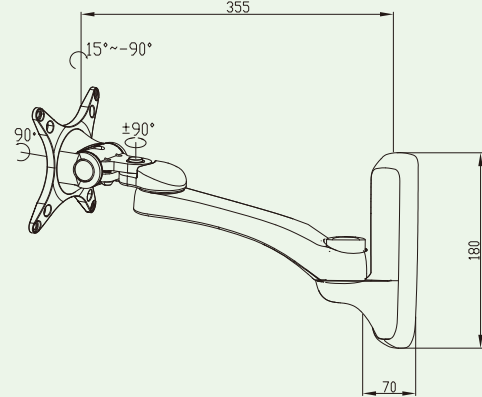

DPAM-C2-HC10/11S 付属品写真

DPAM-C2-HW10/11S 付属品写真

水平可動

垂直可動

外形寸法図

(単位: mm)

DPAM-C2-HC10S

DPAM-C2-HC11S

DPAM-C2-HW10S

DPAM-C2-HW11S

可動イメージ写真

左右の動き

首振り部: 上下5°~90°

可動イメージ

DPAM-C2-HC10S

DPAM-C2-HW11S