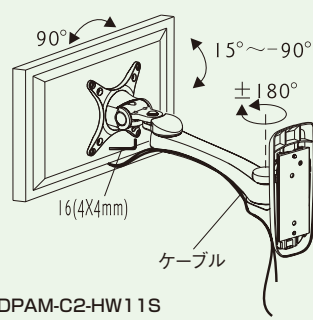

DPAM-C2-HC10/11S 付属品写真

DPAM-C2-HW10/11S 付属品写真

水平可動

垂直可動

外形寸法図

(単位: mm)

DPAM-C2-HC10S

DPAM-C2-HC11S

DPAM-C2-HW10S

DPAM-C2-HW11S

可動イメージ写真

左右の動き

首振り部: 上下5°~90°

可動イメージ

DPAM-C2-HC10S

DPAM-C2-HW11S