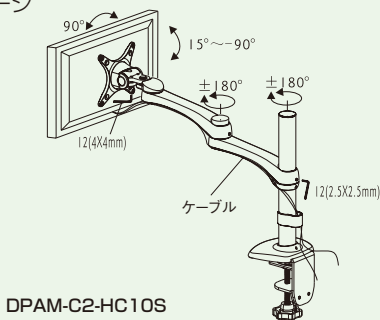

DPAM-C2-HC10/11S 付属品写真

DPAM-C2-HW10/11S 付属品写真

水平可動

垂直可動

外形寸法図

(単位: mm)

DPAM-C2-HC10S

DPAM-C2-HC11S

DPAM-C2-HW10S

DPAM-C2-HW11S

可動イメージ写真

左右の動き

首振り部: 上下5°~90°

可動イメージ

DPAM-C2-HC10S

DPAM-C2-HW11S