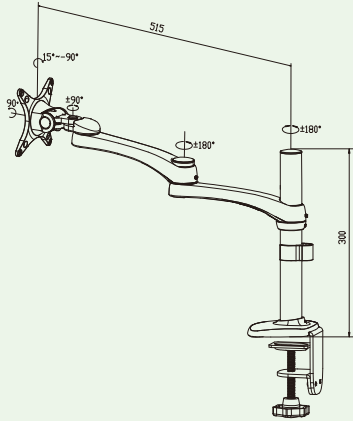

付属品

DPAM-C2-HC10S		
①	M4×12mm ネジ	4本
②	M4×25mm ネジ	4本
③	六角レンチ	2本
④	ゴムワッシャー	1枚(4個)
DPAM-C2-HC11S		
①	M4×12mm ネジ	4本
②	M4×25mm ネジ	4本
③	六角レンチ	3本
④	ゴムワッシャー	1枚(4個)
DPAM-C2-HW10S DPAM-C2-HW11S		
①	壁面取付カバー	1個
②	M4×12mmネジ	4本
③	M5×12mmネジ	4本
④	木ネジ	3本
⑤	壁アンカー	3本
⑥	六角レンチ	4本

DPAM-C2-HC10/11S 付属品写真

DPAM-C2-HW10/11S 付属品写真

水平可動

垂直可動

外形寸法図

(単位: mm)

DPAM-C2-HC10S

DPAM-C2-HC11S

DPAM-C2-HW10S

DPAM-C2-HW11S

可動イメージ写真

左右の動き

首振り部: 上下5°~90°

可動イメージ

DPAM-C2-HC10S

DPAM-C2-HW11S