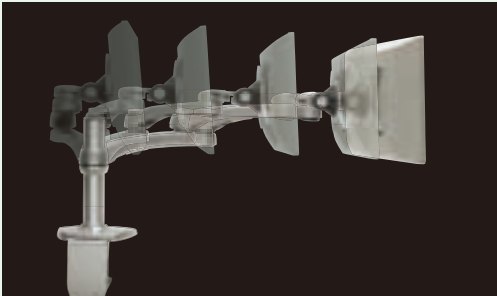

DPAM-C2-HC11S

DPAM-C2-HW10S

DPAM-C2-HW11S

アルミフレーム
30mm角用プレート

アルミフレーム
40mm角用プレート

ココが特長 格安価格・水平可動アーム!

- 低価格・良質・豊富なモデル
- VESA75と100mmの両方に対応
- 水準器付きで壁面取付が簡単
- アルミフレーム取付対応

ご注意

DPAM-C2-HC10/11S 付属品写真

DPAM-C2-HW10/11S 付属品写真

水平可動

垂直可動

外形寸法図

(単位: mm)

DPAM-C2-HC10S

DPAM-C2-HC11S

DPAM-C2-HW10S

DPAM-C2-HW11S

可動イメージ写真

左右の動き

首振り部: 上下5°~90°

可動イメージ

DPAM-C2-HC10S

DPAM-C2-HW11S