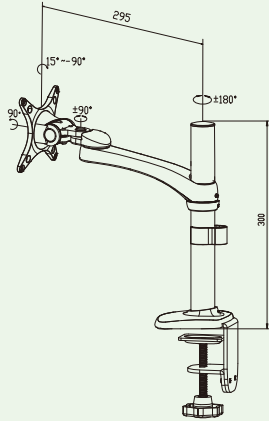

付属品

DPAM-C2-HC10S		
①	M4×12mm ネジ	4本
②	M4×25mm ネジ	4本
③	六角レンチ	2本
④	ゴムワッシャー	1枚(4個)
DPAM-C2-HC11S		
①	M4×12mm ネジ	4本
②	M4×25mm ネジ	4本
③	六角レンチ	3本
④	ゴムワッシャー	1枚(4個)
DPAM-C2-HW10S DPAM-C2-HW11S		
①	壁面取付カバー	1個
②	M4×12mmネジ	4本
③	M5×12mmネジ	4本
④	木ネジ	3本
⑤	壁アンカー	3本
⑥	六角レンチ	4本

DPAM-C2-HC10/11S 付属品写真

DPAM-C2-HW10/11S 付属品写真

水平可動

垂直可動

外形寸法図

(単位: mm)

DPAM-C2-HC10S

DPAM-C2-HC11S

DPAM-C2-HW10S

DPAM-C2-HW11S

可動イメージ写真

左右の動き

首振り部: 上下5°~90°

可動イメージ

DPAM-C2-HC10S

DPAM-C2-HW11S