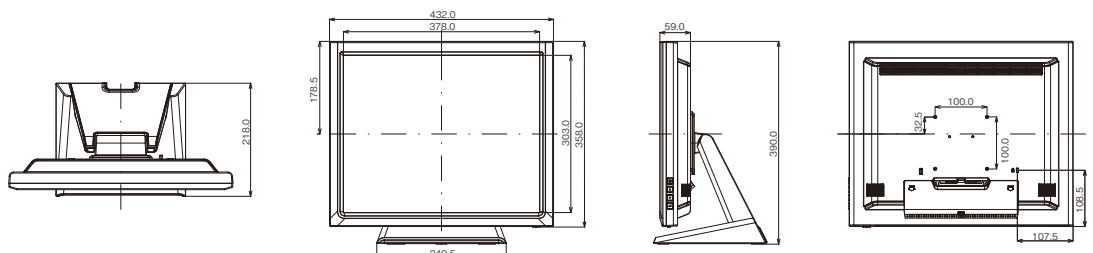

外形寸法図

組込仕様
(タッチ無)

組込仕様
(タッチ有)

アクセサリ

デスクトップ仕様
(タッチ無)

デスクトップ仕様
(タッチ有)

2012.9
2013.8

9139