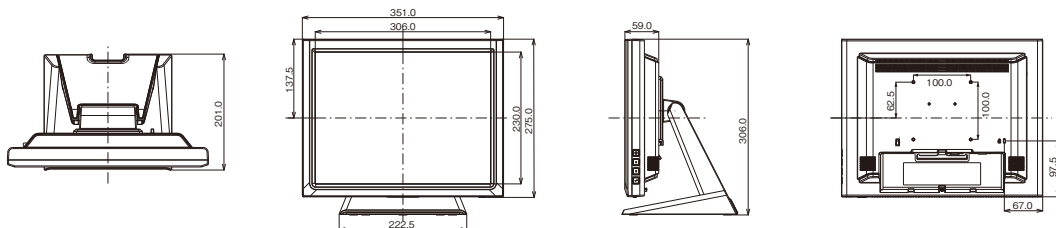

15"
15インチ

15インチ XGA RS-232/USB接続選択可能

無料
貸出
AQ03

VESA
75

VESA
100

Delivery
納期

低価格!!
スタンド式タッチパネル

- ●ワイドレンジスタンドで上下角度調整可
- ●抵抗膜タッチ方式
- ●DVI-D端子/D-Subミニ15ピンの2系統入力
- ●J-MossやRoHS指令に対応
- ●スタンド取り外し可能

型式	ベゼル色	単価
		1~4台
PCMTL-PLT-15W-R	ホワイト	¥53,800
PCMTL-PLT-15B-R	ブラック	¥53,800

出荷日

1~5台	翌日(当日)
6台~	都度見積

在庫品

ディスプレイ

デスクトップ仕様
(タッチ有)

仕様

タイプ	15型スタンドタイプ(T1531SR-W1/B1)	
液晶パネル	サイズ	対角: 38cm(15型)
	最大表示範囲	水平: 304mm×垂直: 228mm
	画素ピッチ	水平: 0.297mm×垂直: 0.297mm
	視野角	水平 140°、垂直 125°
	応答速度	8ms
	輝度	200cd/m²
コントラスト比	500:1(標準)	
最大表示色	約1,670万色	
走査周波数	水平: 31.5~60.2kHz 垂直: 56~75Hz	
表示可能解像度	1024×768(最大)	
プラグ&プレイ機能	VESA DDC2B™対応	
信号入力コネクタ	アナログ	D-SUBミニ15ピンコネクタ
	デジタル	DVI-D 24ピンコネクタ
入力端子	同期	セパレート同期: TTL、正極性/負極性
	映像(アナログ)	0.7Vp-p(標準)、75Ω、正極性
	映像(デジタル)	DVI(Rev. 1.0)準拠
	入力音声信号	0.5Vrms(最大)
音声入力コネクタ	Φ3.5mmステレオミニジャック	
入力電源	AC100~240V 50/60Hz	
消費電力	標準※1	20W(標準)
	パワーマネジメントモード時※1	2W(最大)
スピーカー	1W(最大)×2	
外形寸法(幅×高×奥行mm)	351(幅)×306(高)×201(奥行)mm	
重量 kg (スピーカー、スタンド含む)	4.8kg(スタンドなし 3.1kg)	
梱包箱サイズ 総重量	415(幅)×290(高)×370(奥)mm/7.2kg	
角度調節範囲	上下方向-5°~90°	
セキュリティ	盗難防止用金具取り付け孔	
フリーマウント	100mm	
環境条件	動作時: 温度0~40℃ 湿度20~80%(結露なきこと)	
	保管時: 温度-20~60℃ 湿度10~90%(結露なきこと)	
RoHS規格	対応	
J-Moss対応	対応	
適合規格	CE、TUV-Bauart、Gost-R、VCCI-B	

※1: USB/オーディオ周辺機器未接続時

設定可能なディスプレイモード

ビデオモード			水平周波数 (kHz)	垂直周波数 (Hz)	ドットクロック (MHz)
VESA	VGA	640×480	31.469	59.94	25.175
			37.5	75	31.5
			37.861	72.809	31.5
	SVGA	800×600	35.156	56.25	36
			37.879	60.317	40
			46.875	75	49.5
XGA	1024×768	48.077	72.188	50	
		48.363	60.004	65	
		56.476	70.069	75	
			60.023	75.029	78.75

コネクタ部

タッチパネル出力RS-232C (D-sub9pinメス)

タッチパネル出力USB (タイプB)   VGA入力 (HD-15pinメス)   DVI-D入力 (24pinメス)   電源入力

タッチパネル仕様

タイプ	抵抗膜方式
表面処理	アンチグレア(透過率80%)
インターフェース	USB/RS-232C(Combo)
対応OS	Windows® XP、Vista、7、Mac OS9、OSX

※パネル破損の原因になりますので先端の尖ったもので画面に触れないでください

付属品