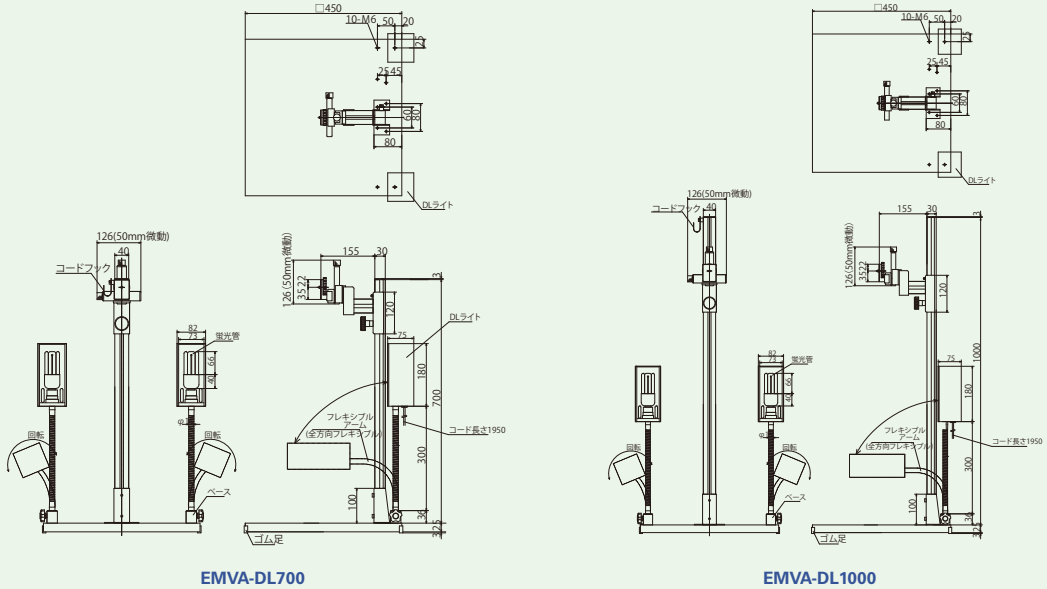

取付ジグ(照明器付きカメラスタンド)

**ココが
特長**

蛍光灯付きのカメラスタンド

- 照明が付いたカメラスタンド
- 支柱長2種類準備(700/1000mm)
- 台板(450×450mm)
- 粗動と微動(EMVA-CJ-XY相当)を組合せて使用可能「照明部」
- 角度調整、首振り自在のフレキシブルチューブ付き
- 蛍光灯照明のため交換も簡単

Delivery
納期

**出荷日
5日**

非在庫品

型式	支柱長 (mm)	単価
EMVA-DL700	700	¥62,000
EMVA-DL1000	1000	¥65,000

■外形寸法図

(単位: mm)

仕様

使用管	EFD25EN/21B 左右各1個(計2個)
入力電源	AC100 50/60Hz
参考照度	約5万Lx
ランプ寿命	8000h
消費電力	0.42A
重量	約1.4kg(片側) 約0.7Kg

■外形図