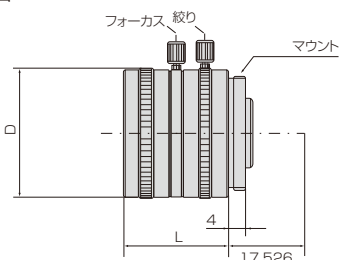

当日出荷は17時までに都度お申し付けください。

在庫品

仕様

型式	EMVL-MP420		EMVL-MP614		EMVL-MP814		EMVL-MP1022		EMVL-1214J		EMVL-1614J		
焦点距離	4mm		6mm		8mm		10mm		12mm		16mm		
Fナンバ	F: 2.0~		F: 1.4~		F: 1.4~		F: 2.2~		1.4		1.4		
	Close		Close		Close		Close		22		22		
最近撮影距離	0.1m		0.2m		0.1m		0.1m		0.15m		0.2m		
適合カメラ(インチ)*	1/3	1/2	1/3	1/2	1/3	1/2	1/3	1/2	1/3	1/2	1/3	1/2	
画角	対角	71.59°	87.75°	54.5°	69.0°	38.9°	51.9°	32.57°	42.56°	27.2	35.7	20.6	27.3
	水平	59.96°	75.14°	44.4°	57.4°	31.9°	42.5°	26.31°	34.61°	21.9	28.9	16.6	22
	垂直	46.80°	59.96°	33.6°	44.3°	24.3°	32.4°	19.88°	26.31°	16.5	21.9	12.5	16.6
TVディストーション	0.91%		-0.96%		-1.10%		-0.08%		-0.12%		-0.14%		
外形寸法 (mm)	L	28		37.5		28.2		27.5		29		37.5	
	D	31		32		33.5		31		32.5		32.5	
フィルタネジ径	M27		M30.5		M30.5		M27		M30.5		M30.5		
	P=0.5		P=0.5		P=0.5		P=0.5		P=0.5		P=0.5		
重量	56g		68g		70g		51g		62g		73g		
マウント	Cマウント												

※EMVL-MP420、EMVL-MP614、EMVL-MP1022以外は2/3インチカメラにも対応しています。

型式	EMVL-MP2020		EMVL-2514J		EMVL-MP3020		EMVL-3514J		EMVL-5018J		
焦点距離	20mm		25mm		30mm		35mm		50mm		
Fナンバ	F: 2.0~		1.4		F: 2.0~		1.4		1.8		
	Close		22		Close		22		22		
最近撮影距離	0.1m		0.3m		0.2m		0.4m		0.5m		
適合カメラ(インチ)*	1/3	1/2	1/3	1/2	1/3	1/2	1/3	1/2	1/3	1/2	
画角	対角	16.57°	21.98°	13.4	17.8	11.42°	15.19°	9.8	13.1	7	9.4
	水平	13.29°	17.66°	10.7	14.3	9.15°	12.18°	7.9	10.5	5.6	7.5
	垂直	9.99°	13.29°	8.1	10.7	6.87°	9.15°	5.6	7.9	4.2	5.6
TVディストーション	-0.10%		-0.12%		-0.02%		-0.06%		0.07%		
外形寸法 (mm)	L	34.5		29		34.5		37.5		44	
	D	31		32.5		31		32.5		32.5	
フィルタネジ径	M27		M30.5		M27		M30.5		M30.5		
	P=0.5		P=0.5		P=0.5		P=0.5		P=0.5		
重量	54g		58g		55g		70g		83g		
マウント	Cマウント										

外形寸法図

(単位: mm)

レンズの選び方

「焦点距離」が何mmのタイプを選ぶかは下記の計算式で算出してください。丁度のない場合は接写リングで調整します。

WD : 視野角 = 焦点距離 : CCDサイズ(*)

例えばWD=50mm, 視野角=20mmで1/2インチカメラを使用の場合、
50×4.8÷20=12mm となります。

* CCDサイズ 2/3インチ=6.6mm, 1/2インチ=4.8mm,
1/3インチ=3.6mm, 1/4インチ=2mm