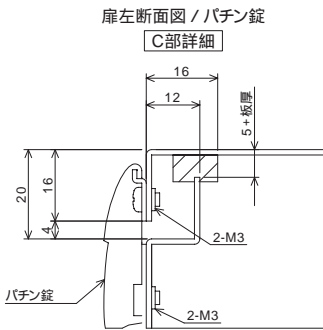

スチール
ハンドル+2点
ネジタイプ

スチール
パチン錠
水切なしタイプ

スチール
パチン錠
水切ありタイプ

スチール4点
ネジ止めタイプ

スチール
中継ボックス

詳細図

(単位: mm)

断面A-A

断面B-B

- スチール
スタンダード
自立盤タイプ
- スチール
片開き
横長タイプ
- スチール
両開き
横長タイプ
- スチール
片開き
奥長タイプ
- スチール
ハンドル錠
外蝶番タイプ
- スチール
ハンドル錠
内蝶番タイプ
- スチール
ハンドル+2点
ネジタイプ
- スチール
パチン錠
水切なしタイプ
- スチール
パチン錠
水切ありタイプ
- スチール4点
ネジ止めタイプ
- スチール
中継ボックス