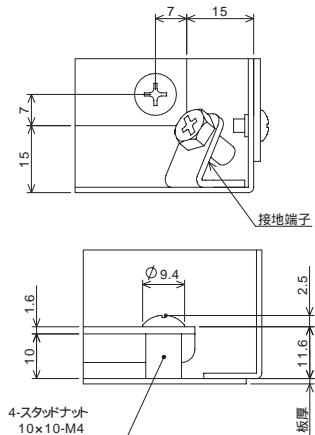

スチール
ハンドル+2点
ネジタイプ

スチール
パチン錠
水切なしタイプ

スチール
パチン錠
水切ありタイプ

スチール4点
ネジ止めタイプ

スチール
中継ボックス

詳細図

(単位: mm)

断面A-A

断面B-B

- スチール
スタンダード
自立盤タイプ
- スチール
片開き
横長タイプ
- スチール
両開き
横長タイプ
- スチール
片開き
奥長タイプ
- スチール
ハンドル錠
外蝶番タイプ
- スチール
ハンドル錠
内蝶番タイプ
- スチール
ハンドル+2点
ネジタイプ
- スチール
パチン錠
水切なしタイプ
- スチール
パチン錠
水切ありタイプ
- スチール4点
ネジ止めタイプ
- スチール
中継ボックス