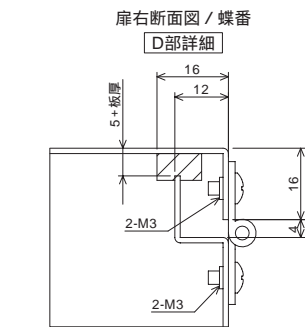

スチール
ハンドル+2点
ネジタイプ

スチール
パチン錠
水切なしタイプ

スチール
パチン錠
水切ありタイプ

スチール4点
ネジ止めタイプ

スチール
中継ボックス

詳細図

(単位: mm)

断面A-A

断面B-B

- スチール
スタンダード
自立盤タイプ
- スチール
片開き
横長タイプ
- スチール
両開き
横長タイプ
- スチール
片開き
奥長タイプ
- スチール
ハンドル錠
外蝶番タイプ
- スチール
ハンドル錠
内蝶番タイプ
- スチール
ハンドル+2点
ネジタイプ
- スチール
パチン錠
水切なしタイプ
- スチール
パチン錠
水切ありタイプ
- スチール4点
ネジ止めタイプ
- スチール
中継ボックス