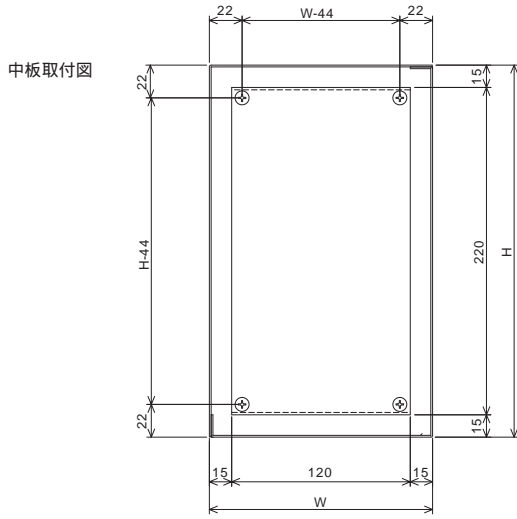

スチール
ハンドル+2点
ネジタイプ

スチール
パチン錠
水切なしタイプ

スチール
パチン錠
水切ありタイプ

スチール4点
ネジ止めタイプ

スチール
中継ボックス

詳細図

(単位: mm)

断面A-A