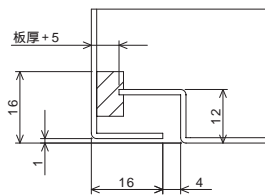

スチール
ハンドル+2点
ネジタイプ

スチール
パチン錠
水切なしタイプ

スチール
パチン錠
水切ありタイプ

スチール4点
ネジ止めタイプ

スチール
中継ボックス

詳細図

(単位: mm)

断面A-A

断面B-B

- スチール
スタンダード
自立盤タイプ
- スチール
片開き
横長タイプ
- スチール
両開き
横長タイプ
- スチール
片開き
奥長タイプ
- スチール
ハンドル錠
外蝶番タイプ
- スチール
ハンドル錠
内蝶番タイプ
- スチール
ハンドル+2点
ネジタイプ
- スチール
パチン錠
水切なしタイプ
- スチール
パチン錠
水切ありタイプ
- スチール4点
ネジ止めタイプ
- スチール
中継ボックス