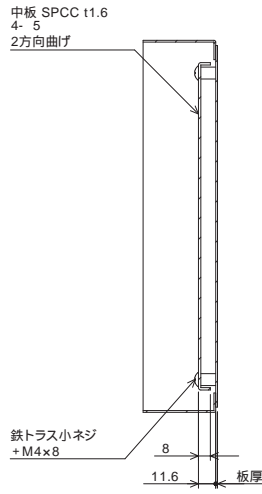

スチール
ハンドル+2点
ネジタイプ

スチール
パチン錠
水切なしタイプ

スチール
パチン錠
水切ありタイプ

スチール4点
ネジ止めタイプ

スチール
中継ボックス

詳細図

(単位: mm)

断面A-A

断面B-B

- スチール
スタンダード
自立盤タイプ
- スチール
片開き
横長タイプ
- スチール
両開き
横長タイプ
- スチール
片開き
奥長タイプ
- スチール
ハンドル錠
外蝶番タイプ
- スチール
ハンドル錠
内蝶番タイプ
- スチール
ハンドル+2点
ネジタイプ
- スチール
パチン錠
水切なしタイプ
- スチール
パチン錠
水切ありタイプ
- スチール4点
ネジ止めタイプ
- スチール
中継ボックス