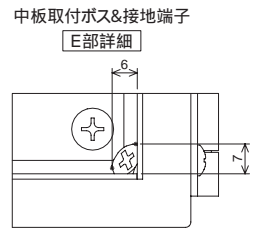

スチール
ハンドル+2点
ネジタイプ

スチール
パチン錠
水切なしタイプ

スチール
パチン錠
水切ありタイプ

スチール4点
ネジ止めタイプ

スチール
中継ボックス

詳細図

(単位: mm)

断面A-A

断面B-B

- スチール
スタンダード
自立盤タイプ
- スチール
片開き
横長タイプ
- スチール
両開き
横長タイプ
- スチール
片開き
奥長タイプ
- スチール
ハンドル錠
外蝶番タイプ
- スチール
ハンドル錠
内蝶番タイプ
- スチール
ハンドル+2点
ネジタイプ
- スチール
パチン錠
水切なしタイプ
- スチール
パチン錠
水切ありタイプ
- スチール4点
ネジ止めタイプ
- スチール
中継ボックス