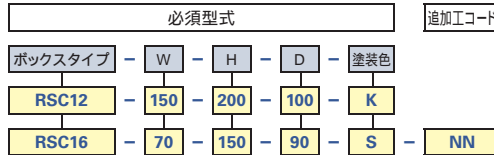

外形図 7049ページ
機器取付有効寸法 7050ページ

ココが
特長

とにかく安い!

フリーサイズでの低価格を実現。
小型サイズ向けの仕様改良版です。
どれだけ穴加工しても穴加工料金無料です。

サイズ対応範囲	指定単位
W(幅)	100~400mm 10mm
H(高さ)	100~400mm 10mm
D(奥行き)	50~250mm 10mm

お値引き		
10~29台	30~49台	50台~
5%	10%	15%

穴加工ありも同割率です。

Order
注文例

追加加工オプション

追加加工コード	追加加工内容	加工単価
PD	パッキン同梱	¥0
AN	接地端子・中板・中板取付部品なし	¥0
BN	中板・中板取付部品なし	¥0
NN	中板のみなし	¥0

追加加工オプションは併用可です(順不同)。
例) (塗装色) - PD - NN

塗装色

粉体塗装

K: クリーム
2.5Y9/1