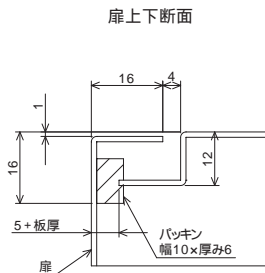

スチール
ハンドル+2点
ネジタイプ

スチール
パチン錠
水切なしタイプ

スチール
パチン錠
水切ありタイプ

スチール4点
ネジ止めタイプ

スチール
中継ボックス

詳細図

(単位: mm)

断面A-A

断面B-B

- スチール
スタンダード
自立盤タイプ
- スチール
片開き
横長タイプ
- スチール
両開き
横長タイプ
- スチール
片開き
奥長タイプ
- スチール
ハンドル錠
外蝶番タイプ
- スチール
ハンドル錠
内蝶番タイプ
- スチール
ハンドル+2点
ネジタイプ
- スチール
パチン錠
水切なしタイプ
- スチール
パチン錠
水切ありタイプ
- スチール4点
ネジ止めタイプ
- スチール
中継ボックス