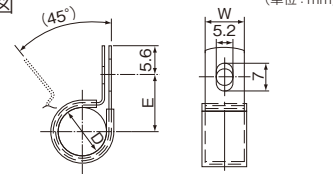

Delivery
納期

出荷日

1~10パック 翌日(当日)

11パック~ 都度見積

在庫品

外形図

(単位: mm)

PVCコーティング厚み=0.3~1.3mm

(注)D寸法は樹脂コーティングの厚みを考慮した参考適合径です。若干の誤差が生じますのでご注意ください

2012.9

2013.8

6142