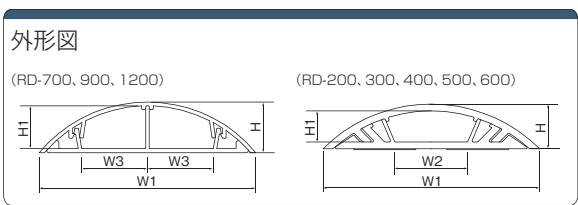

出荷日
1~10本 **翌日**(当日)
11本~ **都度見積**
当日出荷は、17時までに都度お申し付けください。
在庫品

型式	寸法(mm)						重量(g)	基準単価 1~9本	スライド単価	
	全長	W1	W2	W3	H	H1			10~29本	30~99本
RD-200-R	1000 (±5)	20	8	-	6	4	77	¥310	¥280	¥260
RD-300-R		30	11	-	8	6	153	¥380	¥350	¥330
RD-400-R		40	16	-	9.5	7	200	¥480	¥440	¥410
RD-500-R		53	20	-	11	8	358	¥580	¥540	¥510
RD-600-R		63	30	-	13	9	430	¥710	¥660	¥610
RD-700-R		70	-	18	15	10	490	¥820	¥750	¥700
RD-900-R		85.7	-	23.2	19.8	15.8	713	¥1,010	¥880	¥820
RD-1200-R		112.6	-	33.3	26.3	21.4	948	¥1,320	¥1,150	¥1,080

仕様

材質	硬質塩化ビニル
使用温度範囲	-40℃~+85℃
色	グレー

Order 注文例
型式 **RD-400**

2012.9
2013.8