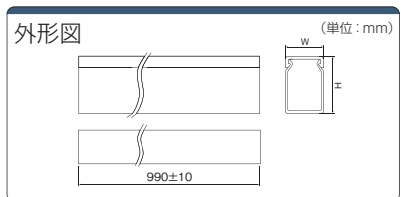

部 1~9本のご注文は基準単価+パラチャージを申し受けます。
【計算例】 SD-2525 を2本ご注文の場合 (基準単価280円+パラチャージ150円)×2本=860円
パラチャージに関しては **0101ページ**