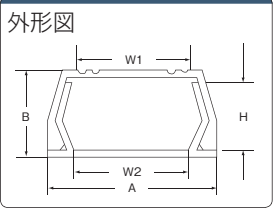

保護管  
ダクト  
チューブ

壁面配線用モール(低背型・両面テープ付き)

**ココが特長** **両面テープ付きの低背型モール**  
●両面テープ付きで、壁面などへの取り付けが簡単な配線用モールです。  
●高さの低い低背型です。

**Delivery 納期**  
**1本から注文OK!**

仕様

材質	硬質塩化ビニル
使用温度範囲	-40℃~+85℃
色	グレー

**出荷日**  
1~20本 **翌日**(当日)  
21本~ **都度見積**  
当日出荷は、17時までに都度お申し付けください。  
**在庫品**

**Order 注文例**  
型式 **JD-3**

部 1~9本のご注文は基準単価+パラチャージを申し受けます。  
【計算例】 JD-1 を2本ご注文の場合 (基準単価170円+パラチャージ150円)×2本=640円  
パラチャージに関しては **0101ページ**

壁面配線用モール(高収容型・両面テープなし)

**ココが特長** **多数の電線を収容可能な高収容型モール**  
●高さがあり多くの電線を収容可能な配線用モールです。  
●モールの取付面には、両面テープや取付穴の加工がありません。  
●モールの取付には、釘やネジ、別売りの両面テープ **(06154ページ)** を、お使いください。  
**注意**