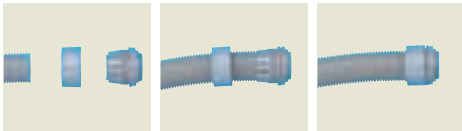

1個から注文OK!

出荷日

1~10個	翌日(当日)
11個~	都度見積

当日出荷は、17時までに都度お申し付けください。

在庫品

組立方法

外形図

型式	適合チューブ	サイズ							パネル取付	基準単価	スライド単価		重量(g)
		D1	D2	D3	L1	L2	L3	1~29個			30~59個	60~99個	
BG-18N	BG-18P	16	11.1	13.3	9.7	18.6	15.9	M16×1.5	¥110	¥99	¥77	11.0	
BG-22N	BG-22P	20	15.4	17.2	9.8	17.6	16.3	M20×1.5	¥130	¥117	¥91	12.5	
BG-26N	BG-26P	25	18.9	19.8	11.4	23.6	20.6	M25×1.5	¥170	¥153	¥119	20.5	
BG-34N	BG-34P	32	26.8	28.6	11.3	23.3	20.7	M32×1.5	¥250	¥225	¥175	28.0	
BG-42N	BG-42P	40	32.7	34.8	11.5	20.8	M40×1.5	¥340	¥306	¥238	35.0		