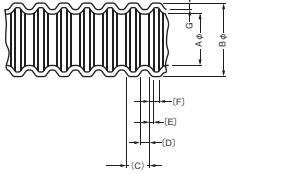

## 樹脂製フレキチューブ チューブ本体

RoHS

ココが特長

- ローコストなグレー色のスリットなし樹脂製保護管**
- 電線保護用のローコストな樹脂製保護管です。
  - 巻き物(50m, 100m)とカット品(5m, 10m)からお選びいただけます。

⚠  
ご注意

・当ページ下段以外のコネクタとの接続・固定はできません。

仕様

材質	ポリプロピレン
使用温度範囲	-40℃~+80℃
色	グレー

当日出荷は、17時までに都度お申し付けください。

在庫品

外形図

Order  
注文例

型式	全長
BG-18P	100

型式	適合コネクタ	最小曲げ半径(mm)	サイズ							重量(g/m)
			A	B	C	D	E	F	G	
BG-18P	BG-18	28	13.8±0.4	17.5±0.4	3.2	0.7	0.4	1.7	0.3±0.1	37
BG-22P	BG-22	36	17.2±0.4	22.0±0.4					0.35±0.1	45
BG-26P	BG-26	44	21.2±0.4	25.8±0.4					0.4±0.1	52
BG-34P	BG-34	58	28.7±0.4	34.0±0.4					0.5±0.1	100
BG-42P	BG-42	70	34.9±0.4	42.0±0.4					0.6±0.1	174