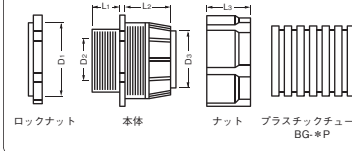

## 樹脂製フレキチューブ コネクタ

RoHS

ココが特長

**ポリプロピレン製保護管専用コネクタ**

- BGシリーズ樹脂管専用コネクタです。
- コネクタの使用により、パネルへの固定が可能になります。

仕様

材質	66ナイロン UL94-V2
使用温度範囲	-40℃~+85℃
色	グレー

Delivery  
納期

1個から注文OK!

出荷日

1~10個	翌日(当日)
11個~	都度見積

当日出荷は、17時までに都度お申し付けください。

在庫品

組立方法

外形図

型式	適合チューブ	サイズ							パネル取付	基準単価	スライド単価		重量(g)
		D1	D2	D3	L1	L2	L3	1~29個			30~59個	60~99個	
BG-18N	BG-18P	16	11.1	13.3	9.7	18.6	15.9	M16×1.5	¥110	¥99	¥77	11.0	
BG-22N	BG-22P	20	15.4	17.2	9.8	17.6	16.3	M20×1.5	¥130	¥117	¥91	12.5	
BG-26N	BG-26P	25	18.9	19.8	11.4	23.6	20.6	M25×1.5	¥170	¥153	¥119	20.5	
BG-34N	BG-34P	32	26.8	28.6	11.3	23.3	20.7	M32×1.5	¥250	¥225	¥175	28.0	
BG-42N	BG-42P	40	32.7	34.8	11.5	20.8	M40×1.5	¥340	¥306	¥238	35.0		