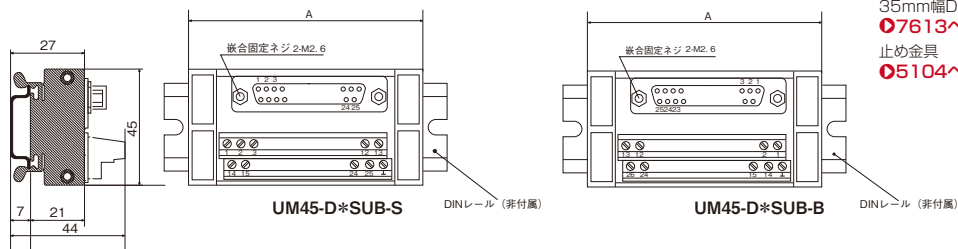

Dsubコネクタ端子台

UM45シリーズ (Dsubコネクタ)

RoHS

CE対応 信号用 センサー 2D CAD

Delivery 納期

ココが 特長

ネジクランプ式のDsubコネクタ搭載の端子台

- Dsubコネクタに対応するネジクランプ式端子台
- コネクタ端子台の極数は9、15、25、37、50で、それぞれのDsubコネクタをオス・メスの両タイプから選択可能

1台から注文OK!

出荷日

1~5台	翌日(当日)
6台~	都度見積

当日出荷は、17時までに都度お申し付けください。

在庫品

UM45-D*SUBタイプ

端子台
コネクタ端子台
(欧州タイプ)

外形図

(単位: mm)

型式	極数	基準単価			重量 (g)	寸法A (mm)
		1~9台	10~19台	20~49台		
UM45-D9SUB-S	9(オス)	¥2,780	¥2,510	¥2,390	77.00	54
UM45-D9SUB-B	9(メス)	¥2,780	¥2,510	¥2,390	82.30	
UM45-D15SUB-S	15(オス)	¥3,240	¥2,920	¥2,780	91.50	65
UM45-D15SUB-B	15(メス)	¥3,240	¥2,920	¥2,780	95.10	
UM45-D25SUB-S	25(オス)	¥4,230	¥3,810	¥3,620	106.20	90
UM45-D25SUB-B	25(メス)	¥4,230	¥3,810	¥3,620	120.08	
UM45-D37SUB-S	37(オス)	¥4,860	¥4,380	¥4,170	137.00	121
UM45-D37SUB-B	37(メス)	¥4,860	¥4,380	¥4,170	149.40	
UM45-D50SUB-S	50(オス)	¥8,030	¥7,230	¥6,870	174.00	156
UM45-D50SUB-B	50(メス)	¥8,030	¥7,230	¥6,870	181.90	

Order 注文例

型式
UM45-D9SUB-S

共通仕様

コネクタタイプ	仕様
コネクタタイプ	Dsubコネクタ
定格電圧	AC/DC125V
定格電流	2.5A
耐電圧	AC2500V 1分間
絶縁抵抗	100MΩ以上(DC500V)
適用電線	1.5mm ² /AWG16
締付トルク	0.5Nm
周囲温度	-20℃~+50℃

材質

端子台	ポリアミドPA UL94-V2
ケース	PVC
基板	ガラスエポキシ1.6t