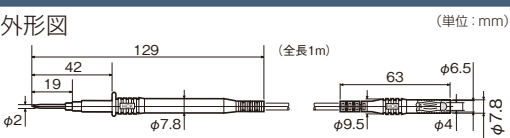

**絶縁カバー付ターミナル**

φ2mm  
 セーフティケーブル

仕様

使用ケーブル	PVCO.75mm
定格電圧	AC1000V以下
定格電流	15A以下
接触抵抗	0.8mΩ以下
使用温度範囲	-10℃~+70℃
全長	1m(コネクタ先端からの間隔)
重量	32g

**ココが特長**

**先端形状2mmタイプのブローブ**

●直径2mmのブローブに電線をつけたハーネス品です。UL規格やCEマーキングに対応しております。またソケット側はφ4mmセーフティケーブルプラグです。