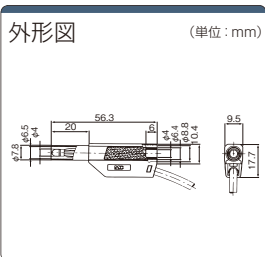

**絶縁カバー付ターミナル**

φ2mm  
 セーフティケーブル

仕様

使用ケーブル	PVCO.75mm
定格電圧	AC1000V以下
定格電流	15A以下
接触抵抗	0.8mΩ以下
使用温度範囲	-10℃~+70℃
全長	1m(コネクタ先端からの間隔)
重量	32g

**ココが特長**

**先端形状2mmタイプのブローブ**

●直径2mmのブローブに電線をつけたハーネス品です。UL規格やCEマーキングに対応しております。またソケット側はφ4mmセーフティケーブルプラグです。

**Order注文例**

型式	66-9614-100-21
----	----------------

**¥**

型式	色	基準単価 1~29個	スライド単価 30~79個	スライド単価 80~99個
66-9614-100-21	黒	¥1,472	¥1,035	¥874
66-9614-100-22	赤	¥1,472	¥1,035	¥874

**1個から注文OK!**

**出荷日**

1~10個	翌日(当日)
11個~	都度見積

当日出荷は、17時までに都度お申し付けください。

**在庫品**

セーフティプラグハーネス(絶縁部カバタイプ)

RoHS

**ココが特長**

**後部にソケットを追加した絶縁プラグハーネス**

- φ4mmバナナプラグに絶縁カバーを付けたもので、セーフティ型専用のソケット(03646ページ)に差し込みます。
- プラグの後部は別のプラグ(非セーフティ型可)をもう1つ差し込めるような構造になっています。
- ターミナルがケーブルの両端についている製品です。
- ・この製品は絶縁カバーがあるため一般のソケットには入りません。
- ・結合相手は03736ページをご確認下さい。
- ・全長とはコネクタの結合面から結合面までの長さになります。