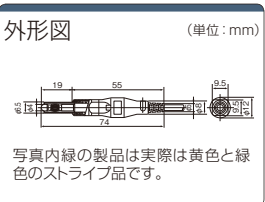

**1本から注文OK!**

**出荷日**

1~10本	翌日(当日)
11本~	都度見積

当日出荷は、17時までに都度お申し付けください。

**在庫品**

セーフティプラグハーネス(絶縁部カバタイプ)

RoHS

**ココが特長**