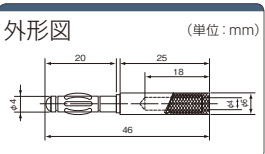

**1本から注文OK!**

**出荷日**

1~10本	翌日(当日)
11本~	都度見積

当日出荷は、17時までに都度お申し付けください。

**在庫品**

セーフティプラグφ4mmバナナプラグ

RoHS

**ココが特長**

**先端形状をφ4mmバナナプラグに変換できるアダプタ**

- セーフティプラグを差し込んで従来型のφ4mmソケットに結合できるように変換させるアダプタです。
- セーフティプラグは外側の絶縁用リングがあるため従来型のφ4mmソケットには挿すことができません。このアダプタを使うことにより絶縁用スリーブがない状態になりますので従来型のものにも挿せるようになります。
- 適合セーフティオスコネクタ:  
28-0124-\*00-2\*(03745ページ)