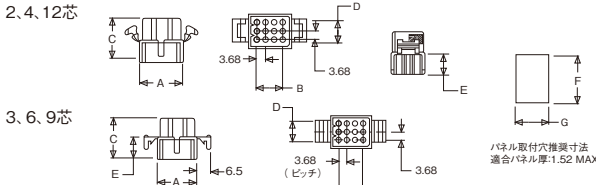

外形図 ◆パネル取付タイプ耳形状

(単位: mm)

芯数	寸法(mm)						
	A	B	C	D	E	F	G
2	11.20(1625-2P2)	3.68	19.84(1625-2P2)	4.75	9.53(1625-2P2)	8.08	15.47
	11.26(1625-2P1)						
3	14.94	7.36	19.1	4.8	9.5	19.15	8.08
4	18.65	11.04	19.1	4.8	9.5	7.93	21.97
6	11.2	3.68	19.1	9.5	9.5	15.42	15.62
9	14.9	7.36	19.1	9.5	9.5	19.1	15.62
12	18.7	11.04	19.1	9.5	9.5	15.6	22.94

型式	芯数	タイプ	基準単価		スライド単価		型式	芯数	タイプ	基準単価		スライド単価	
			1~5パック	6~10パック	1~5パック	6~10パック				1~5パック	6~10パック		
1625-2P2-50PS	2	パネル タイプ (耳付き)	¥1,420	¥1,350	1625-2P1-50PS	2	中継 タイプ (耳無し)	¥1,410	¥1,350				
1625-03P-50PS	3		¥900	¥850	1625-03P1-50PS	3		¥900	¥850				
1625-4P-50PS	4		¥1,020	¥980	1625-4P1-50PS	4		¥1,020	¥980				
1625-06P-50PS	6		¥1,230	¥1,180	1625-06P1-50PS	6		¥1,230	¥1,180				
1625-09P-50PS	9		¥1,460	¥1,400	1625-09P1-50PS	9		¥1,460	¥1,400				
1625-12P-50PS	12		¥2,350	¥2,250	1625-12P1-50PS	12		¥2,320	¥2,220				

1パック 50個入

型式
1625-2P2-50PS

販売: ミスミ / 製造元: 日本モロックス(株)