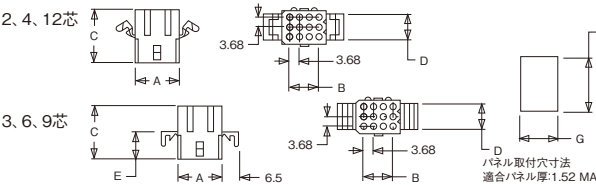

## ソケットハウジング

RoHS

CSA UL 差し込み

**ココが特長** **ロック機構により振動による外れを防止**  
●メス(プラグ)コンタクトを挿入して使用するハウジングです。プラグハウジングとの結合に使用します。

**基本仕様** 最大定格電圧: AC/DC250V  
最大定格電流: 5A  
その他の仕様: [☎3473ページ](#)

●数量は50個/パックです。ご注意願います。  
●コンタクトは別売となります。[☎3475ページ](#)  
●組み合わせ相手については[☎3473ページ](#)

### 外形図 ◆パネル取付タイプ耳形状

(単位: mm)

芯数	寸法(mm)						
	A	B	C	D	E	F	G
2	8.64	3.68	20.62	4.75	-	6.73	12.83
3	12.3	7.36	19.8	5.03	9.9	6.73	16.51
4	15.96	11.04	19.8	4.8	-	6.6	19.94
6	8.82	3.68	19.8	9.5	9.5	14.02	12.83
9	12.44	7.36	19.8	9.5	10.04	16.51	14.02
12	16.1	11.04	19.8	9.5	-	14.3	20.19