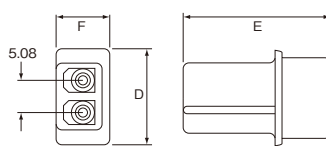

外形図

(単位: mm)

ソケットハウジング

◆2芯,3芯,4芯

プラグハウジング

◆2芯,3芯,4芯

オス(ピン)コンタクト

メス(ソケット)コンタクト

芯数	寸法 (mm)					
	A	B	C	D	E	F
2	13.5	21.8	7.5	15.5	23.6	8.4
3	21.0	21.6	7.9	20.6	23.6	8.3
4	26.0	21.6	7.9	25.7	23.6	8.4

構成部材表

型式	プラグハウジング	ソケットハウジング	オス(ピン)コンタクト	メス(ソケット)コンタクト
SET-CM-R-2-24	1-480319-0	1-480318-0	60618-1	60617-1
SET-CM-R-2-20			60620-1	60619-1
SET-CM-R-3-24	1-480305-0	1-480303-0	60618-1	60617-1
SET-CM-R-3-20			60620-1	60619-1
SET-CM-R-4-24	1-480426-0	1-480424-0	60618-1	60617-1
SET-CM-R-4-20			60620-1	60619-1

セット内容

ハウジング(オス・メス)…各5個
 コンタクト(オス・メス)…芯数に合わせた必要数量+α

1パック 5セット

Order
注文例

型式

SET-CM-R-2-24

型式	形状タイプ	芯数	適用電線	導体断面積	絶縁被覆外径	基準単価	スライド単価	
			AWG	(mm ²)	(mm)	1~3/パック	4~19/パック	20/パック~
SET-CM-R-2-24	中継	2	24~18	0.2~0.89	2.5	¥1,440	¥740	¥650
SET-CM-R-2-20			20~14	0.5~2.27	3.3	¥1,450	¥750	¥660
SET-CM-R-3-24		3	24~18	0.2~0.89	2.5	¥1,570	¥870	¥790
SET-CM-R-3-20			20~14	0.5~2.27	3.3	¥1,580	¥880	¥800
SET-CM-R-4-24		4	24~18	0.2~0.89	2.5	¥1,740	¥1,030	¥950
SET-CM-R-4-20			20~14	0.5~2.27	3.3	¥1,760	¥1,050	¥970