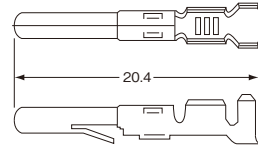

外形図

(単位: mm)

ソケットハウジング

◆2芯,3芯,4芯

プラグハウジング

◆2芯,3芯,4芯

オス(ピン)コンタクト

メス(ソケット)コンタクト

芯数	寸法 (mm)					
	A	B	C	D	E	F
2	13.5	21.8	7.5	15.5	23.6	8.4
3	21.0	21.6	7.9	20.6	23.6	8.3
4	26.0	21.6	7.9	25.7	23.6	8.4

構成部材表

型式	プラグハウジング	ソケットハウジング	オス(ピン)コンタクト	メス(ソケット)コンタクト
SET-CM-R-2-24	1-480319-0	1-480318-0	60618-1	60617-1
SET-CM-R-2-20			60620-1	60619-1
SET-CM-R-3-24	1-480305-0	1-480303-0	60618-1	60617-1
SET-CM-R-3-20			60620-1	60619-1
SET-CM-R-4-24	1-480426-0	1-480424-0	60618-1	60617-1
SET-CM-R-4-20			60620-1	60619-1