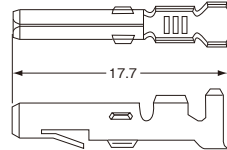

外形図

(単位: mm)

ソケットハウジング

◆2芯,3芯,4芯

プラグハウジング

◆2芯,3芯,4芯

オス(ピン)コンタクト

メス(ソケット)コンタクト

芯数	寸法 (mm)					
	A	B	C	D	E	F
2	13.5	21.8	7.5	15.5	23.6	8.4
3	21.0	21.6	7.9	20.6	23.6	8.3
4	26.0	21.6	7.9	25.7	23.6	8.4

構成部材表

型式	プラグハウジング	ソケットハウジング	オス(ピン)コンタクト	メス(ソケット)コンタクト
SET-CM-R-2-24	1-480319-0	1-480318-0	60618-1	60617-1
SET-CM-R-2-20			60620-1	60619-1
SET-CM-R-3-24	1-480305-0	1-480303-0	60618-1	60617-1
SET-CM-R-3-20			60620-1	60619-1
SET-CM-R-4-24	1-480426-0	1-480424-0	60618-1	60617-1
SET-CM-R-4-20			60620-1	60619-1

セット内容

ハウジング(オス・メス)…各5個
 コンタクト(オス・メス)…芯数に合わせた必要数量+α

1パック 5セット

Order
注文例

型式

SET-CM-R-2-24

型式	形状タイプ	芯数	適用電線	導体断面積	絶縁被覆外径	基準単価	スライド単価	
			AWG	(mm ²)	(mm)	1~3/パック	4~19/パック	20/パック~
SET-CM-R-2-24	中継	2	24~18	0.2~0.89	2.5	¥1,440	¥740	¥650
SET-CM-R-2-20			20~14	0.5~2.27	3.3	¥1,450	¥750	¥660
SET-CM-R-3-24		3	24~18	0.2~0.89	2.5	¥1,570	¥870	¥790
SET-CM-R-3-20			20~14	0.5~2.27	3.3	¥1,580	¥880	¥800
SET-CM-R-4-24		4	24~18	0.2~0.89	2.5	¥1,740	¥1,030	¥950
SET-CM-R-4-20			20~14	0.5~2.27	3.3	¥1,760	¥1,050	¥970