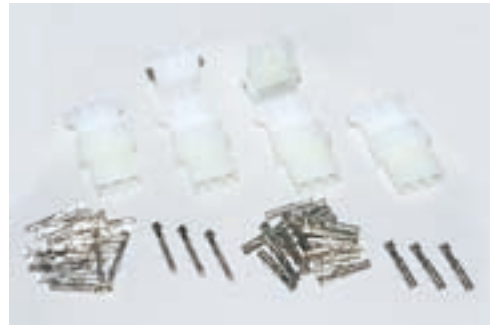

セット内容

ハウジング(オス・メス)…各5個
コンタクト(オス・メス)…芯数に合わせた必要数量+α

1パック 5セット

Order
注文例

型式

SET-CM-R-2-24

型式	形状タイプ	芯数	適用電線	導体断面積	絶縁被覆外径	基準単価	スライド単価	
			AWG	(mm²)	(mm)	1~3/パック	4~19/パック	20/パック~
SET-CM-R-2-24	中継	2	24~18	0.2~0.89	2.5	¥1,440	¥740	¥650
SET-CM-R-2-20			20~14	0.5~2.27	3.3	¥1,450	¥750	¥660
SET-CM-R-3-24		3	24~18	0.2~0.89	2.5	¥1,570	¥870	¥790
SET-CM-R-3-20			20~14	0.5~2.27	3.3	¥1,580	¥880	¥800
SET-CM-R-4-24		4	24~18	0.2~0.89	2.5	¥1,740	¥1,030	¥950
SET-CM-R-4-20			20~14	0.5~2.27	3.3	¥1,760	¥1,050	¥970

¥*** **新価格** 適用開始時期に関しては [P.101](#)ページ

関連商品

[P.3440](#)ページ

専用工具本体

[P.3441](#)ページ

専用工具ダイス

[P.3428](#)ページ

引抜工具

2012.9

2013.8

3426

e-CON

CC-Link
ワンタッチ
コネクタ

オリジナル
圧着ツール

ダイナミック

コマーシャル・
メーテンロック

ミニ
ユニバーサル・
メーテンロック

ユニバーサル・
メーテンロック

EI

EH・XH・NH

VH・PH

EL・SM

1625・3191

5051/5045・
5559/5557

CB01/CL07
防水コネクタ

DeviceNet用
コネクタ

その他樹脂製
コネクタ