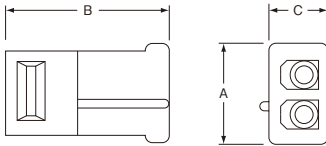

外形図

(単位: mm)

ソケットハウジング

◆2芯,3芯,4芯

プラグハウジング

◆2芯,3芯,4芯

オス(ピン)コンタクト

メス(ソケット)コンタクト

芯数	寸法 (mm)					
	A	B	C	D	E	F
2	13.5	21.8	7.5	15.5	23.6	8.4
3	21.0	21.6	7.9	20.6	23.6	8.3
4	26.0	21.6	7.9	25.7	23.6	8.4

構成部材表

型式	プラグハウジング	ソケットハウジング	オス(ピン)コンタクト	メス(ソケット)コンタクト
SET-CM-R-2-24	1-480319-0	1-480318-0	60618-1	60617-1
SET-CM-R-2-20			60620-1	60619-1
SET-CM-R-3-24	1-480305-0	1-480303-0	60618-1	60617-1
SET-CM-R-3-20			60620-1	60619-1
SET-CM-R-4-24	1-480426-0	1-480424-0	60618-1	60617-1
SET-CM-R-4-20			60620-1	60619-1