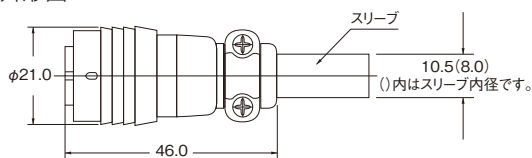

出荷日

1~10個 翌日(当日)

11個~ 都度見積

当日出荷は、17時までに都度お申し付けください。

在庫品

外形図

(単位: mm)

ケーブル仕上外径の範囲はφ8.0~10.2(φ5.5~7.7)です。

型式	芯数	タイプ	標準単価			重量 g
			1~29個	30~79個	80~99個	
PRC03-12A10-2AM10.5	2	オス (ピン)	¥652	¥589	¥526	40.0
PRC03-12A10-3AM10.5	3		¥664	¥603	¥531	40.5
PRC03-12A10-4M10.5	4		¥664	¥603	¥531	39.5
PRC03-12A10-5M10.5	5		¥700	¥627	¥564	40.0
PRC03-12A10-7M10.5	7		¥747	¥676	¥595	41.0
PRC03-12A10-2AF10.5	2	メス (ソケット)	¥703	¥603	¥531	41.0
PRC03-12A10-3AF10.5	3		¥724	¥651	¥579	41.5
PRC03-12A10-4F10.5	4		¥780	¥660	¥588	41.5
PRC03-12A10-5F10.5	5		¥836	¥748	¥671	41.5
PRC03-12A10-7F10.5	7		¥871	¥787	¥693	42.5