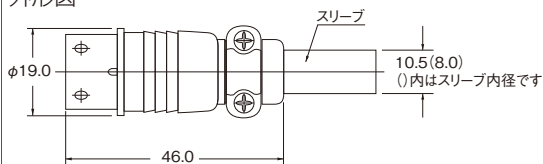

出荷日

1~10個 翌日(当日)

11個~ 都度見積

当日出荷は、17時までに都度お申し付けください。

在庫品

外形図

(単位: mm)

ケーブル仕上外径の範囲はφ8.0~10.2(φ5.5~7.7)です。

型式	芯数	タイプ	標準単価			重量 g
			1~29個	30~79個	80~99個	
PRC03-32A10-2AM10.5	2	オス (ピン)	¥665	¥562	¥506	34.5
PRC03-32A10-3AM10.5	3		¥685	¥587	¥522	35.0
PRC03-32A10-4M10.5	4		¥685	¥587	¥522	33.5
PRC03-32A10-5M10.5	5		¥688	¥622	¥555	34.5
PRC03-32A10-7M10.5	7		¥780	¥656	¥582	35.0
PRC03-32A10-2AF10.5	2	メス (ソケット)	¥665	¥567	¥503	35.5
PRC03-32A10-3AF10.5	3		¥742	¥634	¥558	35.5
PRC03-32A10-4F10.5	4		¥684	¥611	¥549	35.5
PRC03-32A10-5F10.5	5		¥731	¥658	¥585	35.5
PRC03-32A10-7F10.5	7		¥792	¥710	¥638	37.0