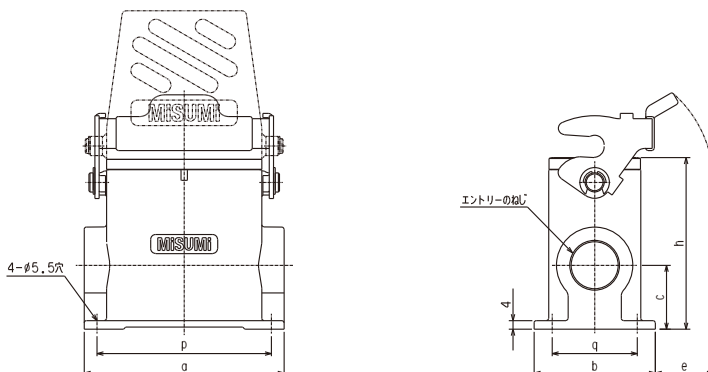

1レバー式台座(中継固定用)

RoHS

IP65 2D CAD 盤間接続 レバーロック CE対応

ココが特長

ミスミオリジナル低価格、高信頼性、耐環境型防水1レバー式中継用台座

- 芯数に応じて各シリーズのコネクタを組み込むことのできる防水型の中継用台座です。
- 大手コネクタメーカーと完全互換! しかも20%コストダウン!
- フード全体がアルミダイキャストでできているため、強度にすぐれております。

- ・ 結合相手は1レバー方式のケーブル取付型フードになります。
- ・ 防水機能保持のためケーブル引き出し口にはケーブルクランプをご使用下さい。
- ・ 不要なケーブル引出し口をふさぐにはブランクキャップをご使用下さい。
○3107ページ参照
- ・ ケーブルクランプ、ブランクキャップは「Mネジ」となります。
○3107ページを参照ください。

出荷日

1~19個 翌日(当日)

20個~ 都度見積

当日出荷は、17時までに都度お申し付けください。

在庫品

組み合わせ表

| 型式 | 適合フードタイプ | 適合コネクタ芯数 | | | | | |
|--------------|----------|----------|-----|----|----|----|-----|
| | | E型 | EE型 | A型 | Q型 | D型 | DD型 |
| M1DC-06-06BT | E型 | 6 | 10 | - | - | - | 24 |
| M1DC-10-10BT | | 10 | 18 | - | - | - | 42 |
| M1DC-10-10BK | | 10 | 18 | - | - | - | 42 |
| M1DC-16-16BT | | 16 | 32 | - | - | 40 | 72 |
| M1DC-16-16BK | | 16 | 32 | - | - | 40 | 72 |
| M1DC-24-24BT | | 24 | 46 | - | - | 64 | 108 |
| M1DC-24-24BK | | 24 | 46 | - | - | 64 | 108 |

外形図

| | 型式 | レバータイプ | Mねじ | サイズ | a | b | c | h | e | p | q | 重量(g) |
|-----|--------------|--------|-----|-----|-----|----|------|----|----|-----|----|-------|
| | | | | | | | | | | | | |
| 低背形 | M1DC-06-06BT | 1レバー | M20 | 6B | 82 | 52 | 18 | 57 | 22 | 70 | 40 | 200 |
| | M1DC-10-10BT | | M20 | 10B | 94 | 52 | 18 | 58 | 30 | 82 | 40 | 260 |
| | M1DC-16-16BT | | M25 | 16B | 117 | 57 | 21.5 | 63 | 28 | 105 | 45 | 310 |
| | M1DC-24-24BT | | M25 | 24B | 144 | 57 | 21.5 | 63 | 28 | 132 | 45 | 370 |
| 高背形 | M1DC-10-10BK | 1レバー | M32 | 10B | 94 | 57 | 30 | 81 | 28 | 82 | 45 | 370 |
| | M1DC-16-16BK | | M32 | 16B | 117 | 57 | 30 | 81 | 28 | 105 | 45 | 430 |
| | M1DC-24-24BK | | M32 | 24B | 144 | 57 | 30 | 81 | 28 | 132 | 45 | 490 |