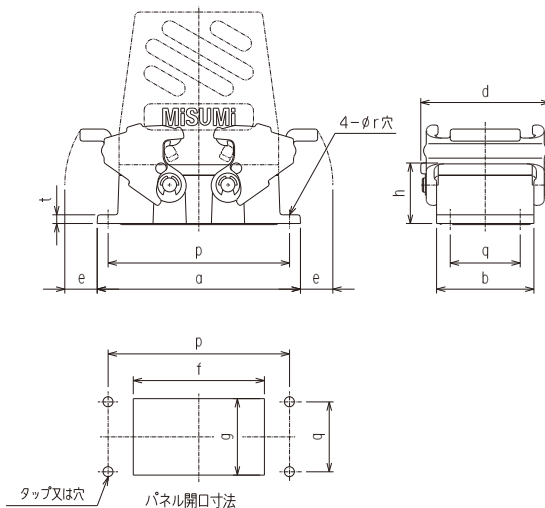

**2レバー式台座(パネル取付用)**

RoHS

IP65 2D CAD 盤間接続 レバーロック CE対応

Delivery 納期

**ココが特長** ミスミオリジナル、低価格、高信頼性、耐環境型防水2レバー式台座

- 芯数に応じて各シリーズのコネクタを組み込むことのできる防水型のパネル台座です。
- 大手コネクタメーカーと完全互換!
- フード全体がアルミダイキャストでできているため強度に優れております。
- レバーが横に付いているためコネクタを並べて取り付けることができます。

結合相手は2レバー方式のケーブル取り付け型フード(こちらのストレートとこちらのアングル)になります。

ご注意

出荷日	
1~19個	翌日(当日)
20個~	都度見積

当日出荷は、17時までに都度お申し付けください。  
**在庫品**

組み合わせ表

型式	適合フードタイプ	適合コネクタ芯数					
		E型	EE型	A型	Q型	D型	DD型
M2DP-10-10B	E型	10	18	-	-	-	42
M2DP-16-16B		16	32	-	-	40	72
M2DP-24-24B		24	46	-	-	64	108
M2DP-32-32B		32*	-	-	-	80	-

\*E型16芯コネクタを2つ並べます。

外形図

(単位: mm)

型式	サイズ	レバータイプ	a	b	h	d	e	p	q	r	t	パネル開口寸法 f×g	重量 (g)
M2DP-10-10B	10B	2レバー	93	45	28	59	15	83	32	4.5	4	60×35	140
M2DP-16-16B	16B		113.5	45	28	59	15	103.5	32	4.5	4	82×35	150
M2DP-24-24B	24B		140	45	28	59	15	130	32	4.5	4	108×35	165
M2DP-32-32B	32B		124	90	34	104	12	110	65	5.5	6	86×71	460

型式	適合フードタイプ	基準単価		
		1~4個	5~29個	30個~
M2DP-10-10B	E型	¥1,672	¥1,588	¥1,504
M2DP-16-16B		¥1,752	¥1,664	¥1,576
M2DP-24-24B		¥1,936	¥1,839	¥1,742
M2DP-32-32B		¥3,472	¥3,298	¥3,124

配置例

E型32芯(16+16芯)の結合時の写真

結合例