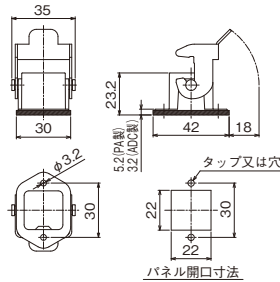

型式	適合フードタイプ	台座タイプ	適合コネクタ芯数				
			E型(ネジ式)	E型(圧着式)	A型	D型	DD型
M1DP-06-06B	E型	ふた無し	6	6	-	-	24
M1DP-10-10B			10	10	-	-	42
M1DP-16-16B			16	16	-	-	72
M1DP-24-24B			24	24	-	-	-
M1DPF-06-06B	E型	ふた付き	6	6	-	-	24
M1DPF-10-10B			10	10	-	-	42
M1DPF-16-16B			16	16	-	-	72
M1DPF-24-24B			24	24	-	-	-
M1DPP-03-03A	A型	-	-	-	-	7	-
M1DPA-03-03A			-	-	3	-	-
M1DPA-03-10A			-	-	10	15	-
M1DPA-03-16A			-	-	16	25	-

外形図

■E型

■E型(ふた付)

■A型

■A型

型式	レバータイプ	サイズ	a	b	h	e	p	q	r	t	パネル開口寸法 f×g	重量(g)
M1DP-06-06B	レバー	6B	80	46	28	24	70	32	4.5	4	48×35	100
M1DP-10-10B		10B	93	46	28	33	83	32	4.5	4	60×35	130
M1DP-16-16B		16B	113.5	46	28	33	103.5	32	4.5	4	82×35	145
M1DP-24-24B		24B	140	46	28	33	130	32	4.5	4	108×32	170

型式	レバータイプ	サイズ	a	b	h	d	e	f	p	q	r	t	パネル開口寸法 f×g	重量(g)
M1DPF-06-06B	レバー	6B	80	46	28	27	24	72	70	32	4.5	4	48×35	155
M1DPF-10-10B		10B	93	46	28	27	33	72	83	32	4.5	4	60×35	195
M1DPF-16-16B		16B	113.5	46	28	27	33	72	103.5	32	4.5	4	82×35	220
M1DPF-24-24B		24B	140	46	28	27	33	72	130	32	4.5	4	108×35	260

型式	パネル開口	ハウジング材質	重量(g)
M1DPP-03-03A	22×22	PA	10
M1DPA-03-03A		ADC	24

型式	a	b	h	e	p	q	r	t	パネル開口 f×g	重量(g)
M1DPA-03-10A	81	33	26	23	70	17.5	3.4	3.6	57×24	65
M1DPA-03-16A	96	33	26	23	86	17.5	3.4	3.6	73×24	75