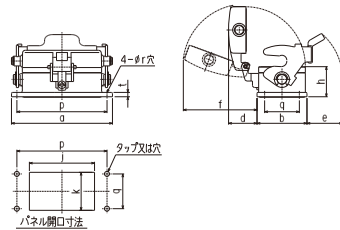

・結合相手は1レバー方式のケーブル取付型フードになります。

ご注意

出荷日

1~19個 翌日(当日)

20個~ 都度見積

当日出荷は、17時までに都度お申し付けください。

在庫品

組み合わせ表

型式	適合フードタイプ	台座タイプ	適合コネクタ芯数				
			E型(ネジ式)	E型(圧着式)	A型	D型	DD型
M1DP-06-06B	E型	ふた無し	6	6	-	-	24
M1DP-10-10B			10	10	-	-	42
M1DP-16-16B			16	16	-	-	72
M1DP-24-24B			24	24	-	-	-
M1DPF-06-06B	E型	ふた付き	6	6	-	-	24
M1DPF-10-10B			10	10	-	-	42
M1DPF-16-16B			16	16	-	-	72
M1DPF-24-24B			24	24	-	-	-
M1DPP-03-03A	A型	-	-	-	-	7	-
M1DPA-03-03A			-	-	3	-	-
M1DPA-03-10A			-	-	10	15	-
M1DPA-03-16A			-	-	16	25	-

外形図

■E型

■E型(ふた付)

■A型

■A型

型式	レバータイプ	サイズ	a	b	h	e	p	q	r	t	パネル開口寸法 f×g	重量(g)
M1DP-06-06B	レバー	6B	80	46	28	24	70	32	4.5	4	48×35	100
M1DP-10-10B		10B	93	46	28	33	83	32	4.5	4	60×35	130
M1DP-16-16B		16B	113.5	46	28	33	103.5	32	4.5	4	82×35	145
M1DP-24-24B		24B	140	46	28	33	130	32	4.5	4	108×32	170

型式	レバータイプ	サイズ	a	b	h	d	e	f	p	q	r	t	パネル開口寸法 f×g	重量(g)
M1DPF-06-06B	レバー	6B	80	46	28	27	24	72	70	32	4.5	4	48×35	155
M1DPF-10-10B		10B	93	46	28	27	33	72	83	32	4.5	4	60×35	195
M1DPF-16-16B		16B	113.5	46	28	27	33	72	103.5	32	4.5	4	82×35	220
M1DPF-24-24B		24B	140	46	28	27	33	72	130	32	4.5	4	108×35	260