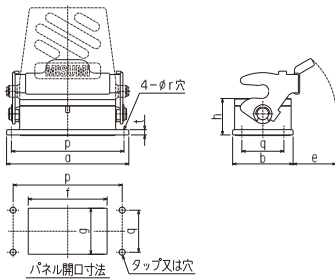

・結合相手は1レバー方式のケーブル取付型フードになります。

ご注意

出荷日

1~19個 翌日(当日)

20個~ 都度見積

当日出荷は、17時までに都度お申し付けください。

在庫品

組み合わせ表

型式	適合フードタイプ	台座タイプ	適合コネクタ芯数				
			E型(ネジ式)	E型(圧着式)	A型	D型	DD型
M1DP-06-06B	E型	ふた無し	6	6	-	-	24
M1DP-10-10B			10	10	-	-	42
M1DP-16-16B			16	16	-	-	72
M1DP-24-24B			24	24	-	-	-
M1DPF-06-06B	E型	ふた付き	6	6	-	-	24
M1DPF-10-10B			10	10	-	-	42
M1DPF-16-16B			16	16	-	-	72
M1DPF-24-24B			24	24	-	-	-
M1DPP-03-03A	A型	-	-	-	-	7	-
M1DPA-03-03A			-	-	3	-	-
M1DPA-03-10A			-	-	10	15	-
M1DPA-03-16A			-	-	16	25	-

外形図

■E型

■E型(ふた付)

■A型

■A型

型式	レバータイプ	サイズ	a	b	h	e	p	q	r	t	パネル開口寸法 f×g	重量(g)
M1DP-06-06B	レバー	6B	80	46	28	24	70	32	4.5	4	48×35	100
M1DP-10-10B		10B	93	46	28	33	83	32	4.5	4	60×35	130
M1DP-16-16B		16B	113.5	46	28	33	103.5	32	4.5	4	82×35	145
M1DP-24-24B		24B	140	46	28	33	130	32	4.5	4	108×32	170

型式	レバータイプ	サイズ	a	b	h	d	e	f	p	q	r	t	パネル開口寸法 f×g	重量(g)
M1DPF-06-06B	レバー	6B	80	46	28	27	24	72	70	32	4.5	4	48×35	155
M1DPF-10-10B		10B	93	46	28	27	33	72	83	32	4.5	4	60×35	195
M1DPF-16-16B		16B	113.5	46	28	27	33	72	103.5	32	4.5	4	82×35	220
M1DPF-24-24B		24B	140	46	28	27	33	72	130	32	4.5	4	108×35	260