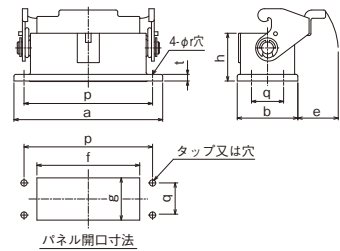

型式	適合フードタイプ	台座タイプ	適合コネクタ芯数				
			E型(ネジ式)	E型(圧着式)	A型	D型	DD型
M1DP-06-06B	E型	ふた無し	6	6	-	-	24
M1DP-10-10B			10	10	-	-	42
M1DP-16-16B			16	16	-	-	72
M1DP-24-24B			24	24	-	-	-
M1DPF-06-06B	E型	ふた付き	6	6	-	-	24
M1DPF-10-10B			10	10	-	-	42
M1DPF-16-16B			16	16	-	-	72
M1DPF-24-24B			24	24	-	-	-
M1DPP-03-03A	A型	-	-	-	-	7	-
M1DPA-03-03A			-	-	3	-	-
M1DPA-03-10A			-	-	10	15	-
M1DPA-03-16A			-	-	16	25	-

外形図

■E型

■E型(ふた付)

■A型

■A型

型式	レバータイプ	サイズ	a	b	h	e	p	q	r	t	パネル開口寸法 f×g	重量(g)
M1DP-06-06B	レバー	6B	80	46	28	24	70	32	4.5	4	48×35	100
M1DP-10-10B		10B	93	46	28	33	83	32	4.5	4	60×35	130
M1DP-16-16B		16B	113.5	46	28	33	103.5	32	4.5	4	82×35	145
M1DP-24-24B		24B	140	46	28	33	130	32	4.5	4	108×32	170

型式	レバータイプ	サイズ	a	b	h	d	e	f	p	q	r	t	パネル開口寸法 f×g	重量(g)
M1DPF-06-06B	レバー	6B	80	46	28	27	24	72	70	32	4.5	4	48×35	155
M1DPF-10-10B		10B	93	46	28	27	33	72	83	32	4.5	4	60×35	195
M1DPF-16-16B		16B	113.5	46	28	27	33	72	103.5	32	4.5	4	82×35	220
M1DPF-24-24B		24B	140	46	28	27	33	72	130	32	4.5	4	108×35	260

型式	パネル開口	ハウジング材質	重量(g)
M1DPP-03-03A	22×22	PA	10
M1DPA-03-03A		ADC	24

型式	a	b	h	e	p	q	r	t	パネル開口 f×g	重量(g)
M1DPA-03-10A	81	33	26	23	70	17.5	3.4	3.6	57×24	65
M1DPA-03-16A	96	33	26	23	86	17.5	3.4	3.6	73×24	75