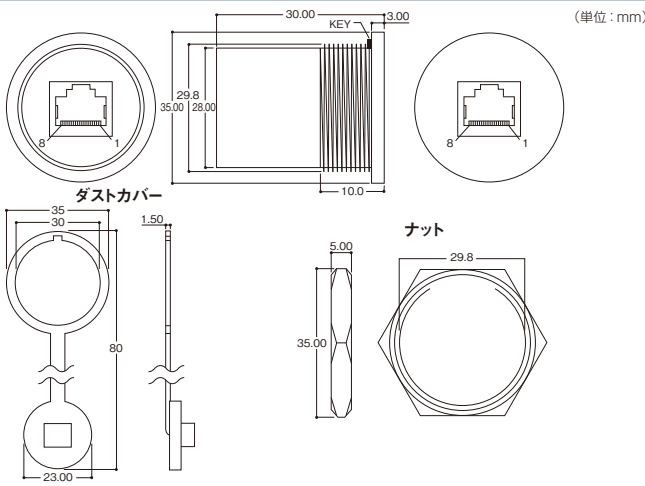

※組立方法は、2742ページをご参照下さい。

パネル取付タイプ(STP・CAT5e / CAT6・ダストカバーつき)

RoHS

ココが特長 **丸穴加工なので面倒な角穴加工不要で工数削減!**
 ●LANケーブルを直接挿入して中継できる商品です。
 ●穴あけしたパネルに直接取り付けが可能です。
 ●STP(シールド)タイプのため、ノイズ耐性に優れています。

注意 直接パネルにシールドを落とす事は出来ません。

1個から注文OK!

出荷日

1~20個 **翌日(当日)**
 21個~ **都度見積**

当日出荷は、17時までに都度お申し付けください。

在庫品

仕様

コネクタ	RJ45(メス)	
結線	ストレート	
難燃グレード	94V-0	
使用温度範囲	-10~60℃	
材質	ハウジング	ABS
	コンタクト	下処理→ニッケル、仕上げ→金メッキ

型式	色
NW080-30S-C5E	

型式	基準単価		スライド単価	
	1~9個	10~29個	30~49個	50~99個
NW080-30S-C5E	¥1,280	¥1,215	¥855	¥730
NW080-30S-C6	¥1,300	¥1,230	¥1,150	¥980

外形図

(推奨) 取付寸 (単位: mm)

※推奨パネル厚は0.6mm~1.2mmになります