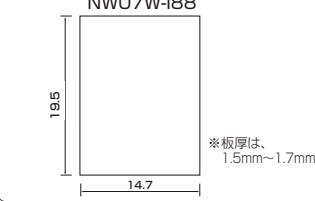

在庫品

仕様

適合ケーブル	より線、単線共用、AWG24	
コネクタ	RJ45	
圧接方法	後部	
難燃グレード	94V-0	
材質	ハウジング	ABS
	コンタクト	下処理→ニッケル、仕上げ→金メッキ
重量(g)	7	

型式	色
NW07W-I88	BL-R

外形図

(推奨) 取付穴寸 (単位: mm)

型式	色	基準単価		スライド単価	
		1~19個	20~34個	35~49個	50~199個
NW07W-I88	BL-R(青) IV-R(アイボリー)	¥980	¥730	¥670	¥560

型式	基準単価		スライド単価	
	1~9個	10~29個	30~49個	50~99個
NW080-30S-C5E	¥1,280	¥1,215	¥855	¥730
NW080-30S-C6	¥1,300	¥1,230	¥1,150	¥980

外形図

(推奨) 取付寸 (単位: mm)

※推奨パネル厚は0.6mm~1.2mmになります