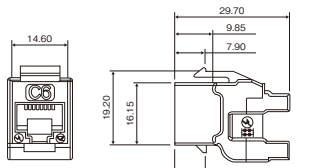

在庫品

仕様

適合ケーブル	より線、単線共用、AWG24	
コネクタ	RJ45	
圧接方法	後部	
難燃グレード	94V-0	
材質	ハウジング	ABS
	コンタクト	下処理→ニッケル、仕上げ→金メッキ
重量(g)	7	

型式	色
NW07W-I88	BL-R

外形図

(推奨) 取付穴寸 (単位: mm)

型式	色	基準単価		スライド単価	
		1~19個	20~34個	35~49個	50~199個
NW07W-I88	BL-R(青) IV-R(アイボリー)	¥980	¥730	¥670	¥560

※組立方法は、2742ページをご参照下さい。

パネル取付タイプ(STP・CAT5e / CAT6・ダストカバーつき)

RoHS

ココが特長 **丸穴加工なので面倒な角穴加工不要で工数削減!**
 ●LANケーブルを直接挿入して中継できる商品です。
 ●穴あけしたパネルに直接取り付けが可能です。
 ●STP(シールド)タイプのため、ノイズ耐性に優れています。

注意 直接パネルにシールドを落とす事は出来ません。

1個から注文OK!

出荷日

1~20個 **翌日(当日)**
 21個~ **都度見積**

当日出荷は、17時までに都度お申し付けください。

在庫品

仕様

コネクタ	RJ45(メス)	
結線	ストレート	
難燃グレード	94V-0	
使用温度範囲	-10~60℃	
材質	ハウジング	ABS
	コンタクト	下処理→ニッケル、仕上げ→金メッキ

型式	色
NW080-30S-C5E	

型式	基準単価		スライド単価	
	1~9個	10~29個	30~49個	50~99個
NW080-30S-C5E	¥1,280	¥1,215	¥855	¥730
NW080-30S-C6	¥1,300	¥1,230	¥1,150	¥980

外形図

(推奨) 取付寸 (単位: mm)

※推奨パネル厚は0.6mm~1.2mmになります