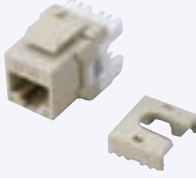

110工具圧接タイプ(UTP・CAT6・ダストカバーなし)

RoHS

ココが特長 **CAT6対応モジュラジャック!**
 ●汎用タイプのモジュラジャックです。
 ●パネルに直接取り付けが可能です。
 ●圧接方法は、「後部」です。

注意 外観および仕様は、予告なく変更することがあります。

1個から注文OK!

出荷日

1~20個 **翌日(当日)**
 21個~ **都度見積**

当日出荷は、17時までに都度お申し付けください。

在庫品

仕様

適合ケーブル	より線、単線共用、AWG24	
コネクタ	RJ45	
圧接方法	後部	
難燃グレード	94V-0	
材質	ハウジング	ABS
	コンタクト	下処理→ニッケル、仕上げ→金メッキ
重量(g)	7	

型式	色
NW07W-I88	BL-R

外形図

(推奨) 取付穴寸 (単位: mm)

型式	色	基準単価		スライド単価	
		1~19個	20~34個	35~49個	50~199個
NW07W-I88	BL-R(青) IV-R(アイボリー)	¥980	¥730	¥670	¥560

※組立方法は、2742ページをご参照下さい。

パネル取付タイプ(STP・CAT5e / CAT6・ダストカバーつき)

RoHS

ココが特長 **丸穴加工なので面倒な角穴加工不要で工数削減!**
 ●LANケーブルを直接挿入して中継できる商品です。
 ●穴あけしたパネルに直接取り付けが可能です。
 ●STP(シールド)タイプのため、ノイズ耐性に優れています。

注意 直接パネルにシールドを落とす事は出来ません。

1個から注文OK!

出荷日

1~20個 **翌日(当日)**
 21個~ **都度見積**

当日出荷は、17時までに都度お申し付けください。

在庫品

仕様

コネクタ	RJ45(メス)	
結線	ストレート	
難燃グレード	94V-0	
使用温度範囲	-10~60℃	
材質	ハウジング	ABS
	コンタクト	下処理→ニッケル、仕上げ→金メッキ

型式	色
NW080-30S-C5E	