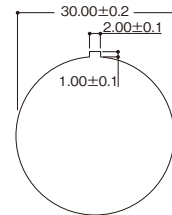

1個から注文OK!

出荷日

1~20個 **翌日(当日)**
 21個~ **都度見積**

当日出荷は、17時までに都度お申し付けください。

在庫品

仕様

コネクタ	RJ45(メス)	
結線	ストレート	
難燃グレード	94V-0	
使用温度範囲	-10~60℃	
材質	ハウジング	ABS
	コンタクト	下処理→ニッケル、仕上げ→金メッキ

型式	色
NW080-30S-C5E	

型式	基準単価		スライド単価	
	1~9個	10~29個	30~49個	50~99個
NW080-30S-C5E	¥1,280	¥1,215	¥855	¥730
NW080-30S-C6	¥1,300	¥1,230	¥1,150	¥980

外形図

(推奨) 取付寸 (単位: mm)

※推奨パネル厚は0.6mm~1.2mmになります