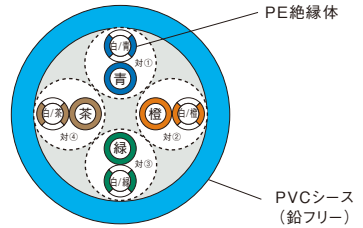

RoHS **RoHS**

⚠️ **ご注意** 外観および仕様は、予告なく変更することがあります。

ココが特長 **低価格を実現したバルクケーブル**
●CAT5e・UTP(シールド無)のバルクケーブルです。

CAT5e 1000BASE-T ツイストペア

Delivery 納期

1本から注文OK!

出荷日

1~5本	翌日(当日)
6本~	都度見積

当日出荷は、17時までに都度お申し付けください。

在庫品

仕様

対応通信方式	CAT5e
規格	IEEE802.3/ab(1000BASE-Tまで対応)
許容曲半径	ケーブル外径×4倍
使用温度範囲	-20℃~+75℃(動作時、施行時)
導体サイズ	AWG24

型式	色	全長(m)	外径(mm)	NEXT値(db)	概算重量(kg)	基準単価		
						1~9本	10~19本	20~29本
NWNUTP-C5E-S (より線/ツイストペア/シールドなし)	BL(青)・GN(緑)・GY(灰)・YL(黄)・RD(赤)	304(ラップ)	5.4	32(100MHz時)	11.2(一巻)	¥10,094	¥9,085	¥8,722
NWBEL-1583A (単線/ツイストペア/シールドなし)	BL(青)・GN(緑)・GY(灰)・YL(黄)・RD(赤)・WH(白)	304(箱)	5	27.8(200MHz時)	11.3(一巻)	¥11,466	¥10,320	¥9,288
NWBEL-1700A (単線/ツイストペア/シールドなし)	BL(青)		5.1	27.2(350MHz時)		¥17,500	¥15,750	¥14,000

構造図