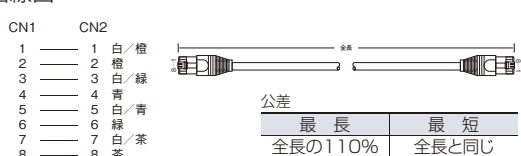

仕様

規格	IEEE802.3/ab(1000BASE-Tまで対応)	
ケーブル	ケーブル型式	NW06FG-R4P-S24-SH-GY
	導体	単線
	外径	5.6mm
	導体サイズ	AWG24
	最小曲げ半径	ケーブル直径×4倍
重量	39g/m(コネクタ部除く)	
結線タイプ	ストレート	
使用温度範囲	-10℃~60℃	
保管温度範囲	-20℃~60℃	
定格電圧	30V	
定格電流	1.5A	

CAT5E 1000 BASE-T ツイストペア

1本から注文OK!

出荷日

1~30本	翌日(当日)
31本~	都度見積

当日出荷は、17時までに都度お申し付けください。

在庫品

お値引き

50~129本	4%
130~199本	9%
200~499本	15%
500本~	都度見積

型式	色	全長
NWNMC5E-SON-SSMB	GY	20

型式	色	全長(m)	基準単価
NWNMC5E-SON-SSMB	GY(灰)	20	¥1,813
		30	¥2,352

結線図

LANアングルケーブル

自由長LANケーブル

耐環境自由長LANケーブル

固定長LANケーブル

パルケーブル