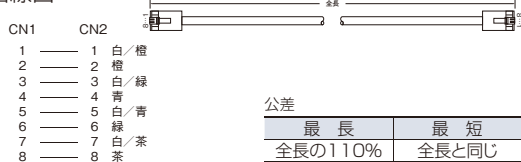

CAT5E 1000 BASE-T ツイストペア

1本から注文OK!

出荷日

1~50本	翌日(当日)
51本~	都度見積

当日出荷は、17時までに都度お申し付けください。

在庫品

お値引き

10~29本	4%
30~49本	9%
50~99本	15%
100本~	都度見積

型式	色	全長
NWGM5E-SON-SUP	BL	20

型式	色	全長(m)	基準単価
NWGM5E-SON-SUP	BL(青)	20	¥1,308
		30	¥1,560

結線図

CAT5e STP(単線)

RoHS

ココが特長 シールド付長尺CAT5Eケーブル
●STP(シールド付)タイプで、長距離に向いている単線タイプです。

・外観および仕様は、予告なく変更することがあります。
・FLUKE測定基準については●2702ページをご参照ください。