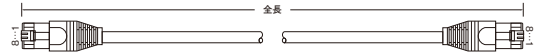

在庫品

お値引き

| | |
|----------|------|
| 50~129本 | 4% |
| 130~199本 | 12% |
| 200~499本 | 18% |
| 500本~ | 都度見積 |

仕様

| | | |
|--------|------------------------------|--------------------------------------------------|
| 規格 | IEEE802.3/ab(1000BASE-Tまで対応) | |
| ケーブル | ケーブル型式 | DATAWIST 350 PATCH-BELDEN 1752A UL No.E108998 |
| | 導体 | より線 |
| | 外径 | 5.57mm |
| | 導体サイズ | AWG24 |
| | 最小曲げ半径 | ケーブル直径×4倍 |
| 重量 | 31.4g/m(コネクタ部除く) | |
| 結線タイプ | ストレート | |
| 使用温度範囲 | -10℃~60℃ | |

Order
注文例

| | | | | |
|------------------|---|----|---|-------|
| 型式 | = | 色 | = | 全長(m) |
| NWNMC5E-STN-SUMB | = | BL | = | 1 |

| 型式 | 色 | 全長(m) | 基準単価 |
|------------------|--------|-------|--------|
| NWNMC5E-STN-SUMB | BL(青) | 1 | ¥660 |
| | LGY(灰) | 2 | ¥760 |
| | BK(黒) | 3 | ¥870 |
| | RD(赤) | 5 | ¥1,140 |
| | GN(緑) | 7 | ¥1,370 |
| | YL(黄) | 10 | ¥1,480 |
| | | 15 | ¥2,070 |

販売: ミスミ/製造元: BELDEN

図面

| CN1 | CN2 |
|-----|-------|
| 1 | 1 白/橙 |
| 2 | 2 橙 |
| 3 | 3 白/緑 |
| 4 | 4 青 |
| 5 | 5 白/青 |
| 6 | 6 緑 |
| 7 | 7 白/茶 |
| 8 | 8 茶 |

公差

| 最長 | 最短 |
|---------|-------|
| 全長の110% | 全長と同じ |