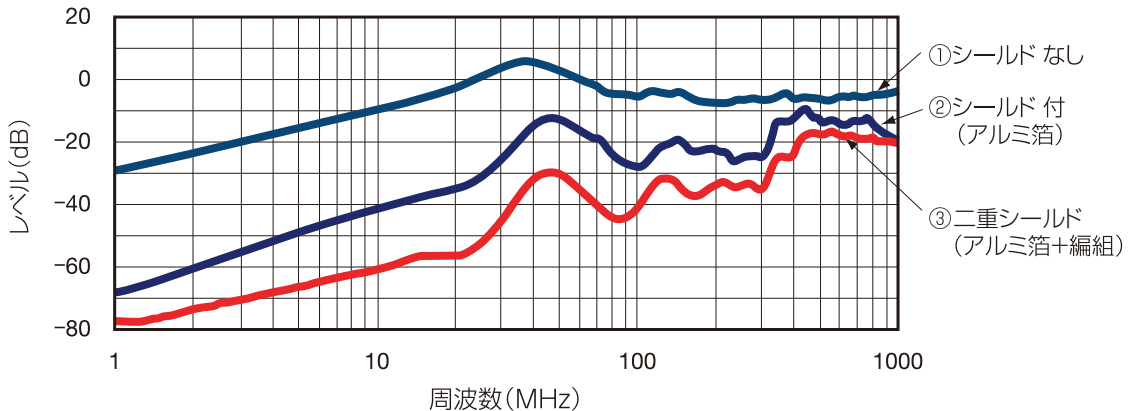

仕様

規格	IEEE802.3ab(1000BASE-Tまで対応)	
ケーブル	導体	単線
	外径	6.5mm
	導体サイズ	AWG24(0.5mm)
	最小曲げ半径	ケーブル直径×4倍
重量	50g/m(コネクタ部除く)	
結線タイプ	ストレート/クロス	
使用温度範囲	-10~+60℃	
保管温度範囲	-20~+60℃	

*定格電流・定格電圧の規定はありません。

外形図

○ストレート結線

CN1	CN2	色
1	1	白/橙
2	2	橙
3	3	白/緑
4	4	青
5	5	白/青
6	6	緑
7	7	白/茶
8	8	茶

○クロス結線

CN1	CN2	色
1	3	白/橙
2	6	橙
3	1	白/緑
4	4	青
5	5	白/青
6	2	緑
7	7	白/茶
8	8	茶

公差

最長	最短
指定長の110%	指定長と同じ

ノイズ低減効果

レベル値の低い方がノイズ低減効果に優れていることを示すものであり、③二重シールド(アルミ箔+編組)のノイズ効果ももっとも優れていることが分かります。

LANアングル
ケーブル自由長
LANケーブル耐環境自由長
LANケーブル固定長
LANケーブル