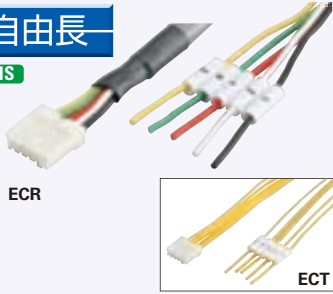

丸型ケーブルタイプ/単芯電線タイプ

自由長

RoHS

機器内配線 信号用 圧着 スムメッキ

ココが特長

2.5mmピッチ計測機器用ハーネス

- 小型2.5mmピッチのElコネクタを採用した機器内ハーネス。
- 各種計測機器用として幅広く利用されている、2.5mmピッチのElコネクタを採用したハーネスです。丸型ケーブルの採用で耐衝撃性にも優れております。
- カスタムNo.をご利用頂きますと、結線・マークチューブ印字の指定が可能です。指定方法は「[2440ページ](#)」
- 追加加工をご利用頂きますと、シース剥き長さの指定が可能です。指定方法は「[2440ページ](#)」
- ナイロンコネクタと他のコネクタの組合せハーネスやバラ線の一部緑色変更は「ハーネスプラス」で対応できます。詳しくは「[2420ページ](#)」