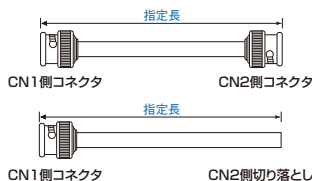

**自由組合せハーネス**

**自由長**

RoHS

**ココが特長** **国内メーカーコネクタ使用の自由組み合わせハーネス!**  
 ●BNC・SMA・SMBコネクタの各種形状を自由に組み合わせられます。  
 ●75Ωタイプ・50Ωタイプ等豊富なケーブルラインナップ。  
 ●長さを0.1m単位で指定いただけます。

**!** 片側切落しの場合と両端コネクタ付きの場合の基本単価が異なりますので、ご注意ください。  
 ・本カタログより価格体系が新しくなりました。

圧着 信号用

本数条件	出荷日
1~10本	<b>3日目</b>
11~50本	<b>5日目</b>
51本~	<b>都度見積</b>

**!** ストックA 翌日出荷 ¥600/本  
 5本まで  
 翌日出荷品(Aストック)は、注文時にAストック希望とお申し付けください。  
**非在庫品**

Order  
注文例

①CN1側コネクタ <b>BNCP50</b>	-	②ケーブルタイプ <b>1.5D2V</b>	-	③CN2側コネクタ(注) <b>SMBP</b>	-	④指定長(m) <b>3.5</b>
----------------------------	---	---------------------------	---	-----------------------------	---	-----------------------

(注)CN2側不要(片側切落し)の場合は、③を詰めて記入ください。

お値引き	
1~49本	基準単価
50~74本	<b>5%</b>
75~99本	<b>10%</b>
100本~	<b>18%</b>

**選定ガイド**

**CN1側/CN2側/指定長の考え方**

**コネクタ形状表**

BNC(バヨネット式コネクタ)				
<b>BNCP75</b>	<b>BNCP50</b>	<b>BNCLP</b>	<b>BNCJ</b>	<b>BNCPJ</b>
75Ω	50Ω	50Ω	50Ω	50Ω
ストレートプラグ	ストレートプラグ	L型プラグ	ストレートジャック	パネルジャック

SMB(ワンタッチ式コネクタ)			SMA(ネジコモ式コネクタ)	
<b>SMBP</b>	<b>SMBLP</b>	<b>SMBPJ</b>	<b>SMAP</b>	<b>SMALP</b>
50Ω	50Ω	50Ω	50Ω	50Ω
ストレートプラグ	LP(L型プラグ)	バルクヘッドジャック	ストレートプラグ	L型プラグ

**ケーブル仕様表**

ケーブルタイプ	規格	インピーダンス	外径(mm)	外皮材質	波長短縮率	周波数帯域	定格電圧AC/V	使用温度範囲			
<b>RG188AU</b>	MIL規格	50Ω	2.6	PVC	67%	DC~2GHz	500V	-70~+250℃			
<b>RG58AU</b>		50Ω	5		70%						
<b>1.5D2V</b>		50Ω	3		66%						
<b>3D2W</b>	JIS規格	50Ω	6.4		66%				DC~2GHz	500V	-20~+60℃
<b>3D2V</b>		50Ω	5.3		66%						
<b>3C2V</b>		75Ω	5.2		66%						
<b>5D2V</b>		50Ω	7.3		66%						