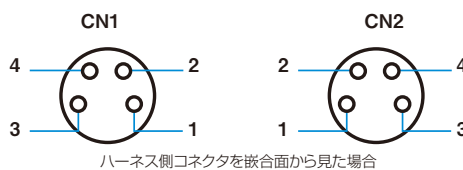

FSC10

CN1	線色	CN2
1	茶	1
2	白	2
3	青	3
4	黒	4

FSC12-CUT, YT

CN1	線色
1	茶
2	白
3	青
4	黒