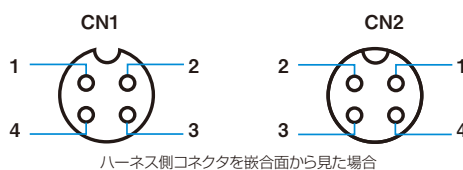

FSC13

CN1	線色	CN2
1	茶	1
2	白	2
3	青	3
4	黒	4

・オムロン社のM12コネクタはDC用とAC用で嵌合面が異なります(弊社製品はDC用相当)。なお、5極タイプはございません。

ご注意