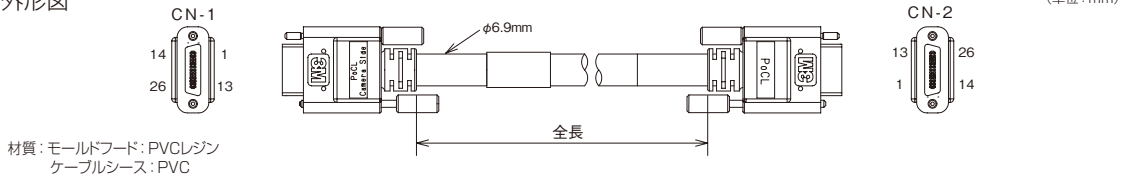

PoCL規格対応カメラリンクハーネスです。

- ケーブル1本で映像データ出力、制御、電源供給が出来ます。
- 従来カメラリンク配線に比べ、省配線、省スペース、コストダウンを実現します。
- 電源分離タイプの従来型カメラリンク(ミニカメラリンク)ケーブルとしても使えます。

- ・PoCL(Power over Camera Link)=カメラ電源供給線を統合した産業用デジタルカメラの伝送規格。
- ・ケーブルに接続方向性があります。カメラ側を示すラベルがコネクタ(CN1側)に貼り付けてあります。
- ・指定長以外の長さをご希望の場合、高屈曲の可動ケーブルをご希望の場合は、自由設計ハーネス(02430ページ)にてお申込みください。
- ・外觀および仕様は、予告なく変更することがあります。

指定長(m)	0.5, 1	2~10
公差	+50mm	+全長の3%

SDR-SDRタイプ	型式	全長 (m)	基準単価		スライド単価	
			1~19本	20~34本	35~49本	50本~
 住友スリーエム(株)型式: 1SD26-3120-00C-***	POCL-SDR-SDR-0.5	0.5	¥11,300	¥10,986	¥10,547	¥9,646
	POCL-SDR-SDR-1	1	¥11,643	¥11,319	¥10,687	¥9,939
	POCL-SDR-SDR-2	2	¥12,329	¥11,986	¥11,507	¥10,524
	POCL-SDR-SDR-3	3	¥13,014	¥12,653	¥12,147	¥11,110
	POCL-SDR-SDR-5	5	¥14,400	¥14,000	¥13,440	¥12,293
	POCL-SDR-SDR-7	7	¥15,771	¥15,333	¥14,720	¥13,463
	POCL-SDR-SDR-10	10	¥17,843	¥17,347	¥16,653	¥15,232

外形図

SDR-MDRタイプ	型式	全長 (m)	基準単価		スライド単価	
			1~19本	20~34本	35~49本	50本~
 住友スリーエム(株)型式: 1MD26-3560-00C-***	POCL-SDR-MDR-0.5	0.5	¥10,686	¥10,389	¥9,973	¥9,122
	POCL-SDR-MDR-1	1	¥11,029	¥10,722	¥10,293	¥9,415
	POCL-SDR-MDR-2	2	¥11,714	¥11,389	¥10,933	¥10,000
	POCL-SDR-MDR-3	3	¥12,414	¥12,069	¥11,587	¥10,598
	POCL-SDR-MDR-5	5	¥13,786	¥13,403	¥12,867	¥11,768
	POCL-SDR-MDR-7	7	¥15,171	¥14,750	¥14,160	¥12,951
	POCL-SDR-MDR-10	10	¥17,243	¥16,764	¥16,093	¥14,720