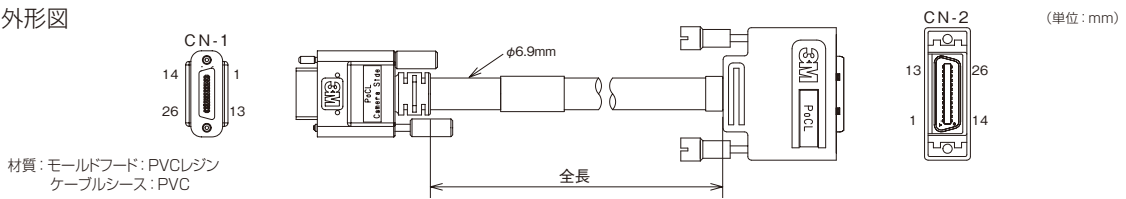

SDR-MDRタイプ	型式	全長 (m)	基準単価		スライド単価	
			1~19本	20~34本	35~49本	50本~
  住友スリーエム(株)型式: 1MD26-3560-00C-***	POCL-SDR-MDR-0.5	0.5	¥10,686	¥10,389	¥9,973	¥9,122
	POCL-SDR-MDR-1	1	¥11,029	¥10,722	¥10,293	¥9,415
	POCL-SDR-MDR-2	2	¥11,714	¥11,389	¥10,933	¥10,000
	POCL-SDR-MDR-3	3	¥12,414	¥12,069	¥11,587	¥10,598
	POCL-SDR-MDR-5	5	¥13,786	¥13,403	¥12,867	¥11,768
	POCL-SDR-MDR-7	7	¥15,171	¥14,750	¥14,160	¥12,951
	POCL-SDR-MDR-10	10	¥17,243	¥16,764	¥16,093	¥14,720

外形図

主なPoCL機器メーカーと主な対応機器(機器についての質問は各メーカーへお問合せください。)

カメラメーカー	機器	PoCL対応CCDカメラ	
(株)日立国際電気	CCDカメラ	KP-F500PCL/SCL, KP-F31PCL/SCL	
東芝テリー株式会社		CleverDragonシリーズ CSCGS15BC23-01	
(株)シーアイエス		VCC-G22PCL Series, VCC-F22PCL Series	
センサーテクノロジ		VCC-G32PCL Series, VCC-F32PCL Series	
ソニー株式会社		STC-POCL33A, STC-POCLC33A	
		XCL-U100, XCL-U1000, XCL-U1000C	
		XCL-V500, XCL-X700, XCL-5000	
(株)グラフイン		FGB	XCL-5005, XCL-5005CR IPM-8531POCL-BE

Order
注文例

型式

POCL-SDR-SDR-0.5

接続例