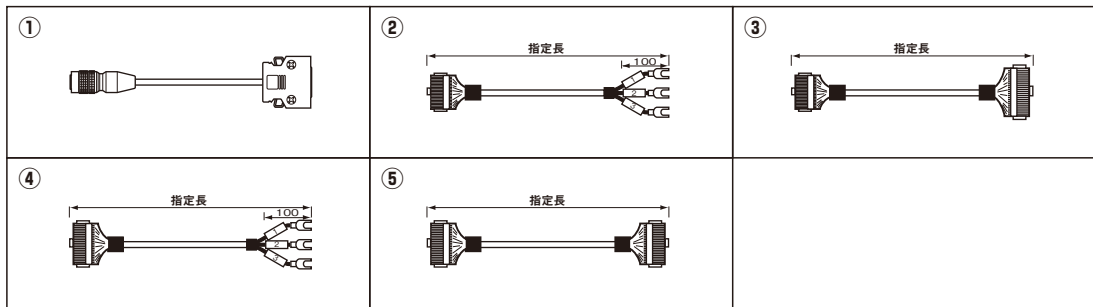

指定長(m)	~0.9	1~4	4.1~10
公差	+20mm	+50mm	+指定長の3%

※指定長の公差は上記の通りになります。

Order
注文例

型式 CAME-C5	ケーブルタイプ A	指定長(m):0.2~10 1.5
----------------------	---------------------	-----------------------------

外形イメージ図

カメラハーネス

対応コントローラ	対応カメラ	外形イメージ	型式	ケーブルタイプ	基準単価		
					基本単価	Aケーブル単価/m	Bケーブル単価/m
XG-7000 XG-7500 XG-7700 CAMERA-1 のみ対応	XG-200C XG-200M XG-S200C XG-S200M XG-035C XG-035M XG-S035C XG-S035M	①	CAME-C5	A (固定用) 0.2~10m	¥7,290	¥750	¥850
	B (可動用) 0.2~10m						
CV-5000 CV-5500 CV-5700 CAMERA-1 のみ対応	CV-200C CV-200M CV-S200C CV-S200M CV-035C CV-035M CV-S035C CV-S035M	①	CAME-C3	0.1m毎に 指定可	¥7,290	¥750	¥850
	CV-3000 CV-3500 CAMERA-1 のみ対応			CV-200C CV-035C CV-S200C CV-S035C CV-200M CV-035M CV-S200M CV-S035M			
CV-2000	CV-020						

拡張I/Oハーネス

対応コントローラ	外形イメージ	型式	ケーブルタイプ	基準単価		
				基本単価	SBケーブル単価/m	Eケーブル単価/m
XG-7000 CV-5000 CV-3000	②FX2B-40SA-1.27R Y端子	CAME-C5PS	SB 細径ケーブル SS30WS AWG28 ツイストペア 2重シールド 30V UL 黒色	¥3,315	¥300	¥424
	③FX2B-40SA-1.27R HIF3BA-40D-2.54R	CAME-C5PSS		¥1,465	¥300	¥424
CV-2000	④HIF3BA-34D-2.54R Y端子	CAME-C2PS	E NA2464 AWG28 ツイストペア シングルシールド 300V UL 紺色	¥2,839	¥254	¥424
	⑤両端HIF3BA-34D-2.54R	CAME-C2PSS		¥1,436	¥254	¥424