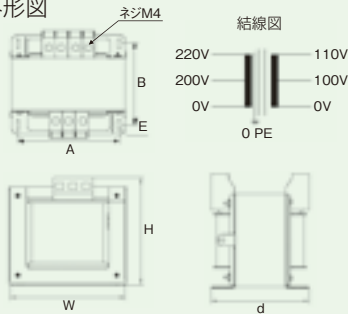

Delivery
納期

使用例

出荷日

1~3台	翌日(当日)
4台~	都度見積

当日出荷は、17時までにご都度お申し付けください。

在庫品

1次電圧(V)	2次電圧(V)	絶縁種別	定格電流(A)	容量(VA)	重量(kg)	型式	基準単価		
							1~3台	4~10台	11台~
0-200-220	0-100-110	B	0.05	50	1.2	TP20E-50-R	¥2,618	¥2,480	¥2,342
			0.1	100	2.4	TP20E-100-R	¥3,161	¥2,995	¥2,828
			0.15	150	3.1	TP20E-150-R	¥3,853	¥3,650	¥3,447
			0.2	200	4	TP20E-200-R	¥5,187	¥4,914	¥4,641
			0.4	400	5.7	TP20E-400-R	¥6,034	¥5,648	¥5,262
			0.5	500	8.9	TP20E-500-R	¥7,360	¥6,973	¥6,585

外形図

外形寸法(mm)

型式	W	d	H	A	B	E
TP20E-50-R	86	75	90	70	59	5.2×9.5
TP20E-100-R	100	85	100	80	65	6.0×10.5
TP20E-150-R	100	95	100	80	75	6.0×10.5
TP20E-200-R	100	110	100	80	90	6.0×10.5
TP20E-400-R	122	110	120	100	89	6.5×14.0
TP20E-500-R	122	130	120	100	109	6.5×14.0

外形図

外形寸法(mm)

型式	W	H	D	A	B	取付穴(φ)
TP20-750	153	156	145	111	92	6.5×10
TP20-1000	153	156	175	111	122	6.5×10
TP20-1500	144	212	195	90	150	7×20
TP20-2000	144	212	215	90	170	7×20
TP20-3000	150	220	230	90	175	7×20
TP20-4000	250	250	200	180	147	8×27
TP20-5000	250	250	210	180	162	8×27
TP20-6000	260	310	240	150	175	11.0×22
TP20-7500	260	360	265	150	180	11.0×22