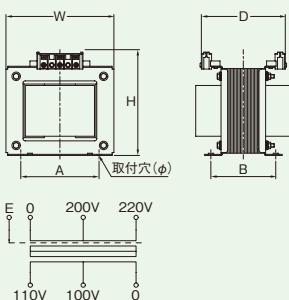

外形図

外形寸法(mm)

型式	W	d	H	A	B	E
TP20E-50-R	86	75	90	70	59	5.2×9.5
TP20E-100-R	100	85	100	80	65	6.0×10.5
TP20E-150-R	100	95	100	80	75	6.0×10.5
TP20E-200-R	100	110	100	80	90	6.0×10.5
TP20E-400-R	122	110	120	100	89	6.5×14.0
TP20E-500-R	122	130	120	100	109	6.5×14.0

型式
TP20-1000

AC 220V 单相 盤内配線 ネジ取付

Delivery
納期

出荷日

1~2台	7日目
3台~	都度見積

納期に関するお断り
本商品に関する稼働日は土日を含みません。

非在庫品

1次電圧(V)	2次電圧(V)	絶縁種別	定格電流(A)	容量(VA)	重量(kg)	型式	基準単価		
							1~2台	3~10台	11台~
0-200-220	0-100-110	A	7.5	750	9.2	TP20-750	¥13,335	¥12,964	¥12,718
		A	10	1000	12.9	TP20-1000	¥13,100	¥12,600	¥12,300
		A	15	1500	21	TP20-1500	¥19,800	¥19,000	¥18,500
		A	20	2000	24.6	TP20-2000	¥22,859	¥22,203	¥21,766
		A	30	3000	28.5	TP20-3000	¥29,800	¥28,600	¥27,800
		A	40	4000	38	TP20-4000	¥42,760	¥41,507	¥40,672
		A	50	5000	45	TP20-5000	¥48,821	¥47,389	¥46,432
		H	60	6000	55	TP20-6000	¥77,936	¥75,627	¥74,089
		H	75	7500	60	TP20-7500	¥94,600	¥91,792	¥89,920

外形図

外形寸法(mm)

型式	W	H	D	A	B	取付穴(φ)
TP20-750	153	156	145	111	92	6.5×10
TP20-1000	153	156	175	111	122	6.5×10
TP20-1500	144	212	195	90	150	7×20
TP20-2000	144	212	215	90	170	7×20
TP20-3000	150	220	230	90	175	7×20
TP20-4000	250	250	200	180	147	8×27
TP20-5000	250	250	210	180	162	8×27
TP20-6000	260	310	240	150	175	11.0×22
TP20-7500	260	360	265	150	180	11.0×22