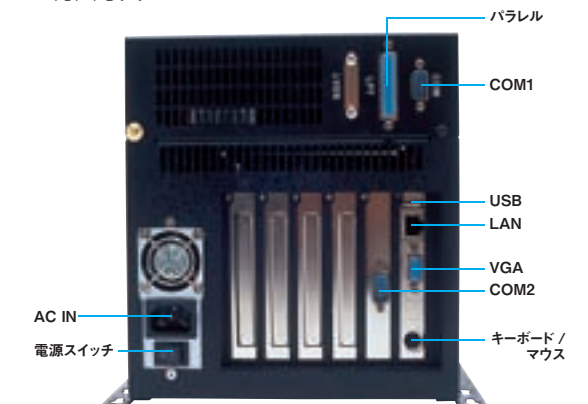

背面写真

関連情報

産業用CFカード(国内製コントローラ)
256MB **MCF-PIFA256M-R**
512MB **MCF-PIFA512M-R** **08522**ページ

産業用CFカード(大容量)
1GB **MTS-1GCF100-R**
2GB **MTS-2GCF100-R** **08522**ページ
4GB **MTS-4GCF100-R**