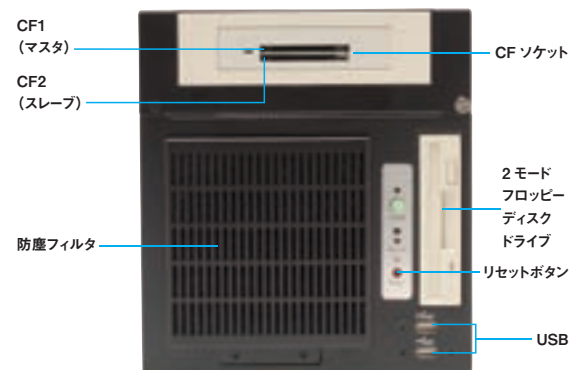

小型フロアマウントPC

Pentium4 2.0GHz PCIx4 ISAx1 CFモデル

の
価格は値下げた
商品です
**プライス
ダウン**

※外観および仕様は、予告なく変更することがあります。

無料
貸出
3023

ATX
電源

PCI

ISA

CF

Delivery
納期

出荷日

1~5台 **3日目**
6台~ **都度見積**

17時以降のご注文分につきましては、翌日受注扱いとなります。

非在庫品

ココが
特長

PCIの拡張性を重視、省スペースディスクレスPC

- ●コンパクトフラッシュを2枚搭載し、マスタ/スレーブとして使用することができます。
- ●最大で、ISAバス1スロット、PCIバス4スロットに拡張カードを搭載できます。
- ●前面に12cm×12cm吸込みファン、防塵フィルタを装着し、条件の悪い環境からシステムを守ります。
- ●付属の取付ブラケットを取り付け、筐体を固定することができます。

※6台以上をお求めの場合には、納期/価格に関してミスミQCTセンターまでお問い合わせください。

型式	モデル	単価 (送料無料)
BBC-7200-CF	OSなし	¥95,000
BBC-7200-CF-W2K	Windows2000 インストール	¥135,000
BBC-7200-CF-W2K-E	英語Windows2000 インストール	¥135,000
BBC-7200-CF-XP	WindowsXP インストール	¥134,000
BBC-7200-CF-XP-E	英語WindowsXP インストール	¥135,000

詳細

12cm吸込みファン
防塵フィルタで粉塵からシステムを守ります

3.5インチFDD
2モード対応
1.44MB/720KB

CFカードスロット
CFブート可能です
最大2枚搭載できます

メモリ 512MB
184pin DDR-SDRAM
PC3200

ISA 1スロット
ISAバス×1に拡張カード
を増設できます

PCI 4スロット
PCIバス×4に拡張カード
を増設できます

仕様

システム	項目	仕様
システム	型式	シャーシ:PCBC-AEC206,メインボード:PCPU-FSB860B-VE-R
	CPU	Intel Pentium4 2.0GHz (Northwood / FSB 400MHz / 512KBキャッシュ)
	システムメモリ	512MB (184pin DIMM DDR-SDRAM PC3200)
	増設メモリ	空きスロット×1 (最大1GB増設可能) 184pin DIMM DDR-SDRAM (ECC不可)
	BIOS	Phoenix-AWARD
	チップセット	Intel 845GV
	CFソケット	TYPE Ix2 (マスタ/スレーブ設定)
	CFカード	4GB (型式: MTS-4GCF100-R) ※OSなしモデルにはCFカードは付属しません。
	DVD	なし
	FDD	3.5インチ 2モード×1
	HDD	なし
	空きドライブベイ	内蔵3.5インチ×2
	拡張バススロット数	PCI(32bit)フルサイズ×4, ISA(16bit)フルサイズ×1
ウォッチドッグタイマ	1~255sec	
AC電源自動復旧機能	あり (BIOS設定)	
動作環境	温度: 0~40℃, 湿度: 0~85%RH (結露なきこと)	
外形寸法 (mm)	195.9(W)×395(D)×216.2(H)	

電源	200W ATX 電源	入力							
		AC90~270V (自動切替) (47~63Hz)							
出力	最大負荷電流(ピーク) 最小負荷電流 最大出力電力(ピーク)	+5V	+3.3V	+12V	-5V	-12V	+5Vsb		
		21A	14A	10A	0.5A	1A	3A		
		3A	1A	1A	-	-	-		
		合計200W以下							
効率 (平均)		65%							
規格		IEC, TÜV, CE, EN, FCC							

付属品