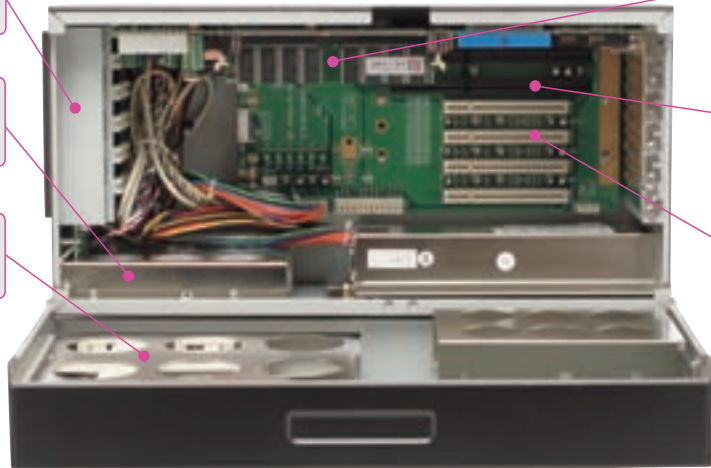

- コンパクトフラッシュを2枚搭載し、マスタ/スレーブとして使用することができます。
- 最大で、ISAバス1スロット、PCIバス4スロットに拡張カードを搭載できます。
- 前面に12cm×12cm吸込みファン、防塵フィルタを装着し、条件の悪い環境からシステムを守ります。
- 付属の取付ブラケットを取り付け、筐体を固定することができます。

※6台以上をお求めの場合には、納期/価格に関してミスミQCTセンターまでお問い合わせください。

詳細

12cm吸込みファン
防塵フィルタで粉塵からシステムを守ります

3.5インチFDD
2モード対応
1.44MB/720KB

CFカードスロット
CFブート可能です
最大2枚搭載できます

メモリ 512MB
184pin DDR-SDRAM
PC3200

ISA 1スロット
ISAバス×1に拡張カード
を増設できます

PCI 4スロット
PCIバス×4に拡張カード
を増設できます

仕様