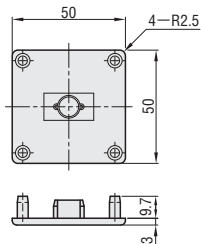

赤枠内 カタログNoを一部変更

**HFC8-5050****HFC6-8-6060**

Catalog No.		色	¥単価			対応 フレーム
Type	No.		1~9コ	10~19コ	20~	
<b>HFC8</b>	<b>5050</b>	<b>B</b> (黒)	180	130	75	HFS8-5050
<b>HFC6-8</b>	<b>6060</b>	<b>S</b> (ライトグレー)	190	135	80	HFS8-6060 (HFS6-6060)