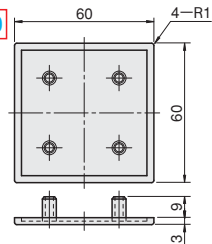

赤枠内 カタログNoを一部変更

**HFC8-5050****HFC6-8-6060**

Catalog No.		色	¥単価			対応 フレーム
Type	No.		1~9コ	10~19コ	20~	
<b>HFC8</b>	<b>5050</b>	<b>B</b> (黒)	180	130	75	HFS8-5050
<b>HFC6-8</b>	<b>6060</b>	<b>S</b> (ライトグレー)	190	135	80	HFS8-6060 (HFS6-6060)