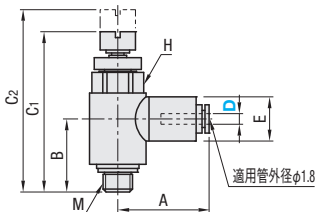

P.2 -1263<品名>

スピードコントローラにメーターアウトを追加。

■スピードコントローラ メーターアウト

RoHS

JNL ねじ部：C3604(黄銅)

M材質 PBT(ポリブチレンテレフタレート)

<訂正用>

■スピードコントローラ メーターアウト

RoHS

JNL ねじ部：C3604(黄銅)

M材質 PBT(ポリブチレンテレフタレート)