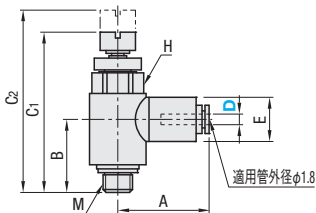

P.2 -1263<品名>

スピードコントローラにメーターアウトを追加。

■スピードコントローラ メーターアウト

RoHS

JNL ねじ部：C3604(黄銅)

M材質 PBT(ポリブチレンテレフタレート)

<訂正用>

■スピードコントローラ メーターアウト

RoHS

JNL ねじ部：C3604(黄銅)

M材質 PBT(ポリブチレンテレフタレート)