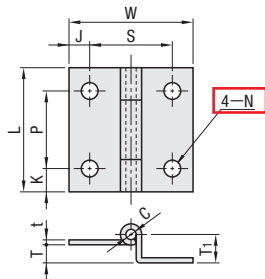

図面の訂正

■ステンレス段付蝶番

RoHS

HHPSSD

材質 SUS304

<訂正用>